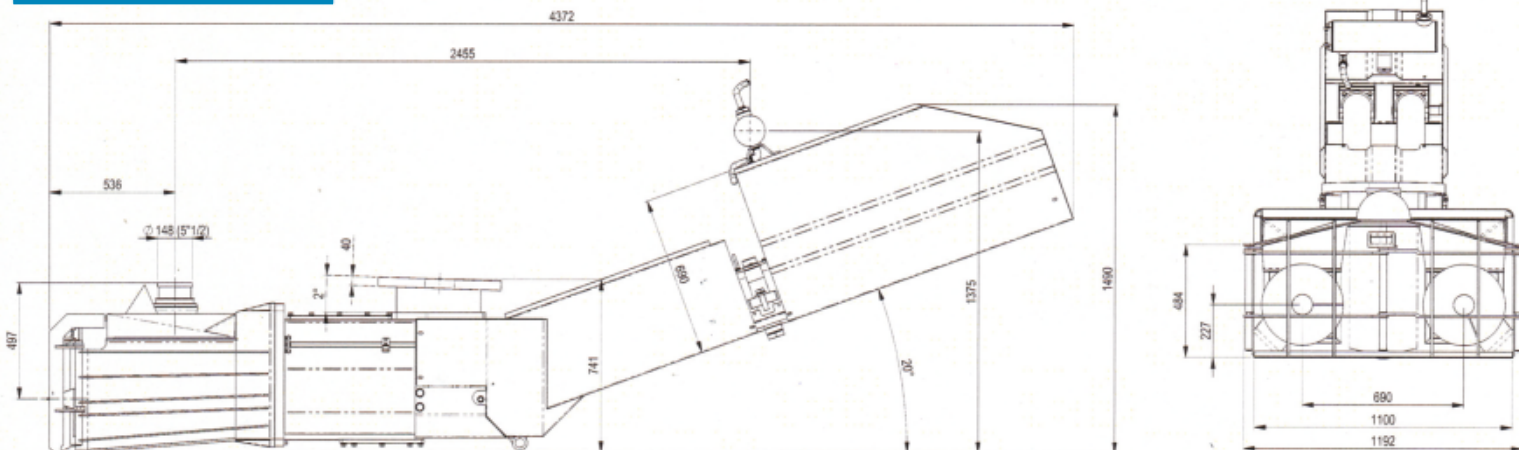

UNITÀ POMPANTE