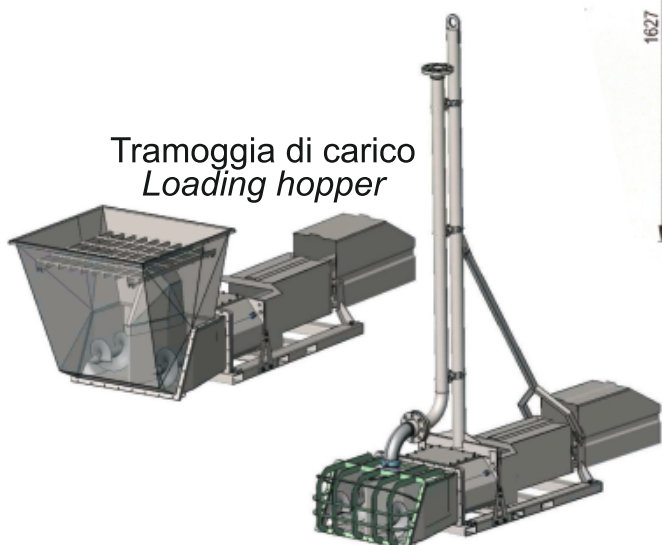

BPL 5500

Unitate pompare utilizabila cu un excavator pentru curatarea, ranforsarea raurilor, lacurilor si a malurilor marii.

Unitate pompare

BPL 5500

Debit material	50 m ³ /h
Presiune	60 bar
Greutate bena	1.800 kg
Dimensiuni gura frontala	1100 x 500 mm
Diametru tubulatura	127 - 152 mm (5" - 6")
Grup pompare	Ø 200 mm
Grup deplasare	PS55
Putere	100 kW
Greutate echipament	1.800 kg
Dimensiuni	3.500x550x1200 mm

UNITÀ POMPANTE

PS55D

Tramoggia di carico
Loading hopper

www.itsbeton.ro

**SOLICITĂ ACUM
OFERTA
PERSONALIZATĂ!**

Italia Star Com Due S.R.L.
Autostrada București - Pitești km. 13.2
Loc. Chiajna - Ilfov
Tel: 021.433.03.27
Fax: 021.433.03.26
info@italiastar.ro www.italiastar.ro