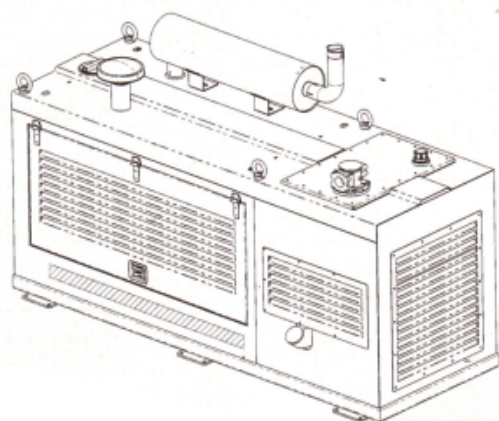

UNITÀ POMPANTE

PS55D

www.itsbeton.ro

**SOLICITĂ ACUM
OFERTA
PERSONALIZATĂ!**

Italia Star Com Due S.R.L.
Autostrada București - Pitești km. 13.2
Loc. Chiajna - Ilfov
Tel: 021.433.03.27
Fax: 021.433.03.26
info@italiastar.ro www.italiastar.ro