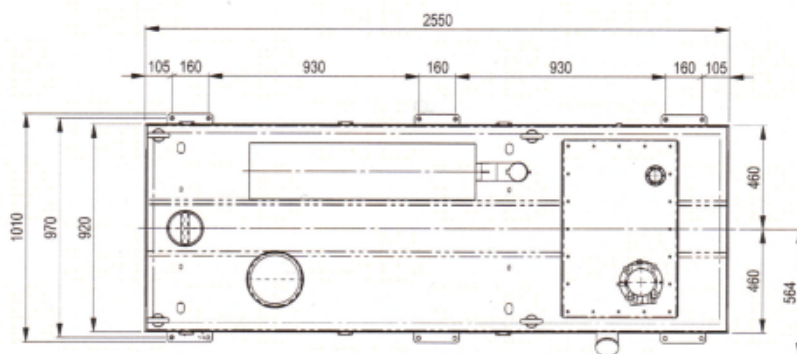

UNITÀ POMPANTE

PS55D

www.itsbeton.ro

**SOLICITĂ ACUM
OFERTA
PERSONALIZATĂ!**

Italia Star Com Due S.R.L.
Autostrada București - Pitești km. 13.2
Loc. Chiajna - Ilfov
Tel: 021.433.03.27
Fax: 021.433.03.26
info@italiastar.ro www.italiastar.ro