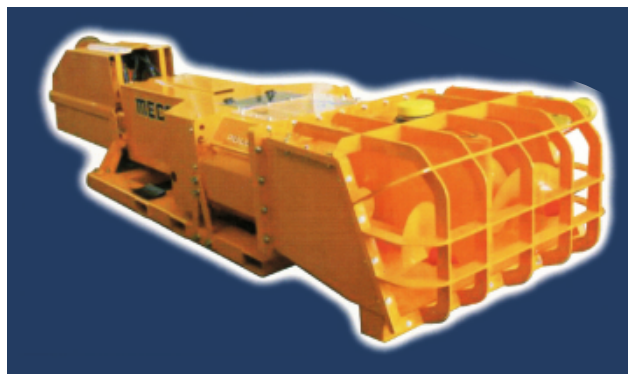

Unitate pompare pentru curatarea raurilor, lacurilor si marii

BPL5500

www.itsbeton.ro

SOLICITA ACUM
OFERTA
PERSONALIZATA!

Italia Star Com Due S.R.L.
Autostrada București - Pitești km. 13.2
Loc. Chiajna - Ilfov
Tel: 021.433.03.27
Fax: 021.433.03.26
info@italiastar.ro www.italiastar.ro

BPL 5500

Unitate pompare utilizabila cu un excavator pentru curatarea, ranforsarea raurilor, lacurilor si a malurilor marii.

Unitate pompare

BPL 5500

Debit material	50 m ³ /h
Presiune	60 bar
Greutate bena	1.800 kg
Dimensiuni gura frontala	1100 x 500 mm
Diametru tubulatura	127 - 152 mm (5" - 6")
Grup pompare	Ø 200 mm
Grup deplasare	PS55
Putere	100 kW
Greutate echipament	1.800 kg
Dimensiuni	3.500x550x1200 mm