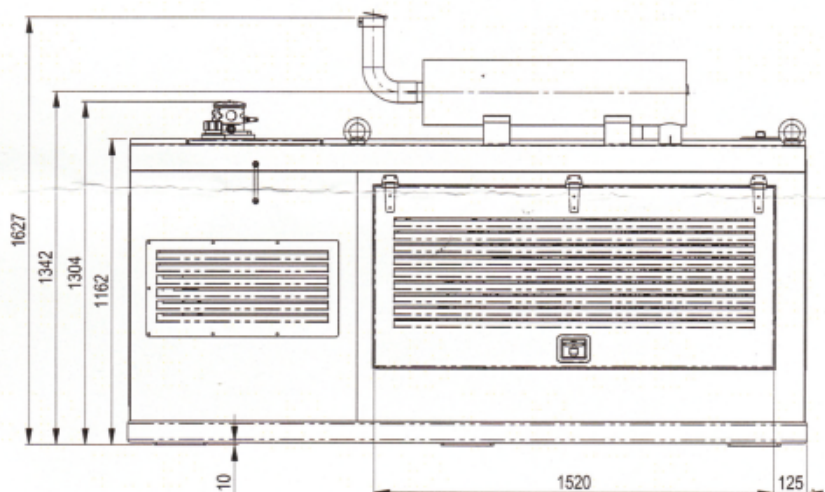

UNITÀ POMPANTE

PS55D

Tramoggia di carico
Loading hopper

www.itsbeton.ro

**SOLICITĂ ACUM
OFERTA
PERSONALIZATĂ!**

Italia Star Com Due S.R.L.
Autostrada București - Pitești km. 13.2
Loc. Chiajna - Ilfov
Tel: 021.433.03.27
Fax: 021.433.03.26
info@italiastar.ro www.italiastar.ro