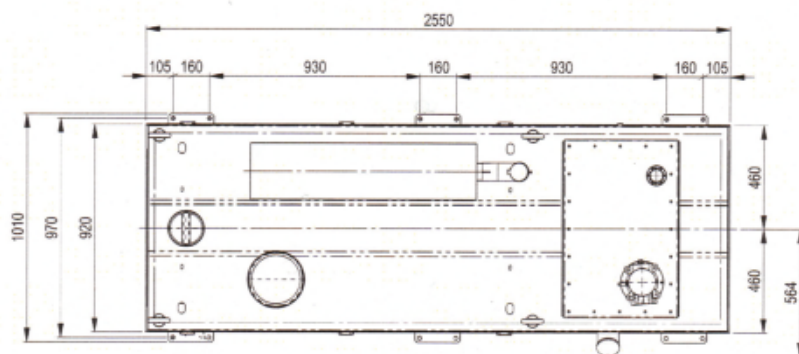

UNITÀ POMPANTE

PS55D

www.itsbeton.ro

**SOLICITĂ ACUM
OFERTA
PERSONALIZATĂ!**

Italia Star Com Due S.R.L.
Autostrada București - Pitești km. 13.2
Loc. Chiajna - Ilfov
Tel: 021.433.03.27
Fax: 021.433.03.26
info@italiastar.ro www.italiastar.ro