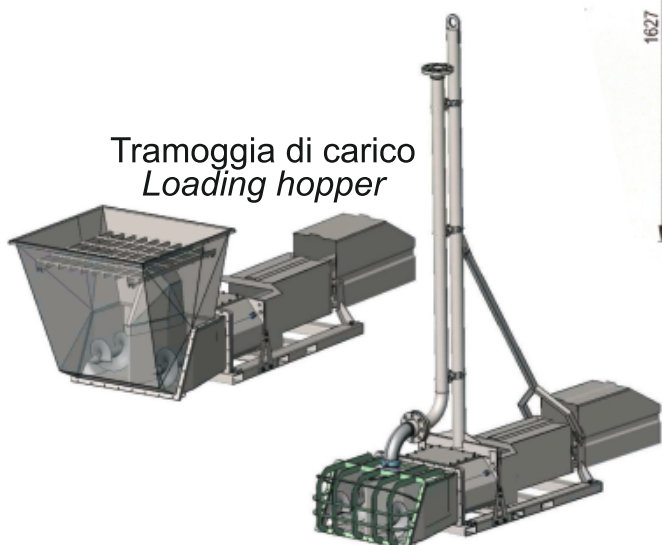

BPL 9000

Unitate pompare utilizabila cu un excavator pentru curatarea, ranforsarea raurilor, lacurilor si a malurilor marii.

Unitate pompare

BPL 9000

Debit material	80 m ³ /h
Presiune	70 bar
Greutate bena	2.100 / 2.500 kg
Dimensiuni gura frontala	1200 x 600 mm
Diametru tubulatura	127 - 152 mm (5" - 6")
Grup pompare	Ø 200 mm
Grup deplasare	PS80
Putere	115 kW
Greutate echipament	2.000 kg
Dimensiuni	3.800x600x1200 mm

UNITÀ POMPANTE

PS55D

Tramoggia di carico
Loading hopper

www.itsbeton.ro

**SOLICITĂ ACUM
OFERTA
PERSONALIZATĂ!**

Italia Star Com Due S.R.L.
Autostrada București - Pitești km. 13.2
Loc. Chiajna - Ilfov
Tel: 021.433.03.27
Fax: 021.433.03.26
info@italiastar.ro www.italiastar.ro