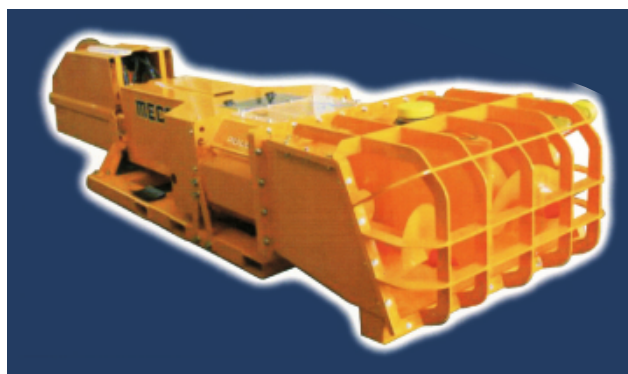

Unitate pompare pentru curatarea raurilor, lacurilor si marii

BPL9000

www.itsbeton.ro

SOLICITA ACUM
OFERTA
PERSONALIZATA!

Italia Star Com Due S.R.L.
Autostrada București - Pitești km. 13.2
Loc. Chiajna - Ilfov
Tel: 021.433.03.27
Fax: 021.433.03.26
info@italiastar.ro www.italiastar.ro

BPL 9000

Unitate pompare utilizabila cu un excavator pentru curatarea, ranforsarea raurilor, lacurilor si a malurilor marii.

Unitate pompare

BPL 9000

Debit material	80 m ³ /h
Presiune	70 bar
Greutate bena	2.100 / 2.500 kg
Dimensiuni gura frontala	1200 x 600 mm
Diametru tubulatura	127 - 152 mm (5" - 6")
Grup pompare	Ø 200 mm
Grup deplasare	PS80
Putere	115 kW
Greutate echipament	2.000 kg
Dimensiuni	3.800x600x1200 mm