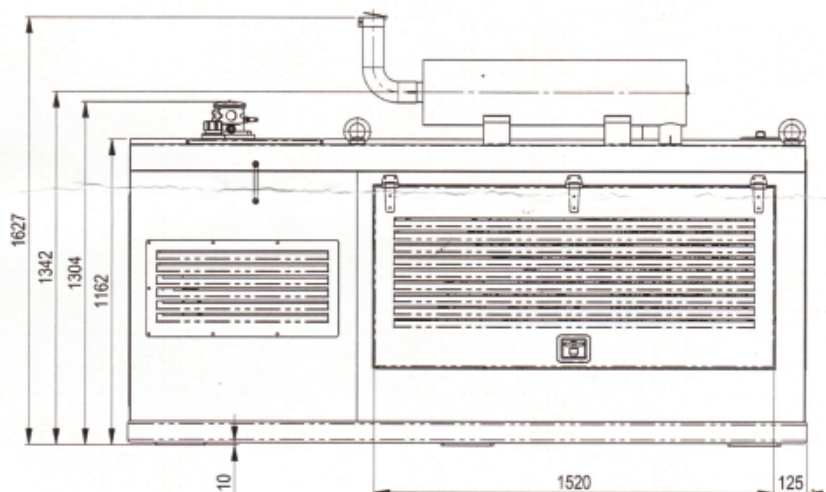

UNITÀ POMPANTE

PS55D

Tramoggia di carico
Loading hopper

www.itsbeton.ro

**SOLICITĂ ACUM
OFERTA
PERSONALIZATĂ!**

Italia Star Com Due S.R.L.
Autostrada București - Pitești km. 13.2
Loc. Chiajna - Ilfov
Tel: 021.433.03.27
Fax: 021.433.03.26
info@italiastar.ro www.italiastar.ro