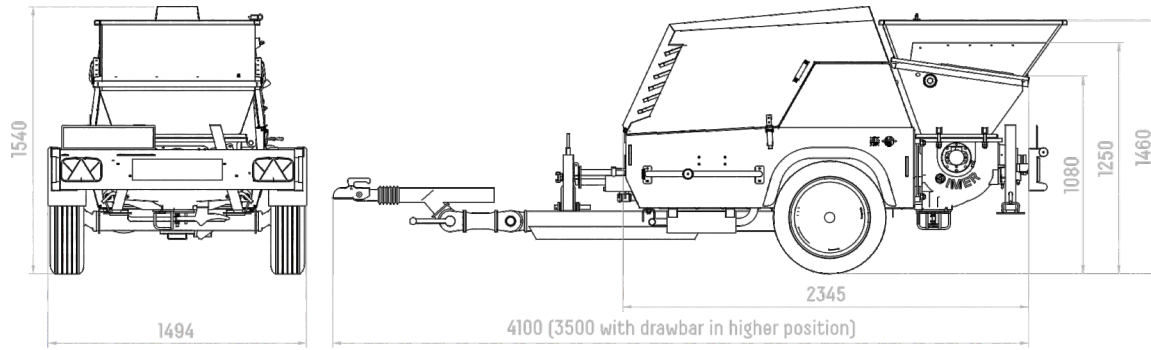

Echipament pentru transportul si turnare betonului in cofraj