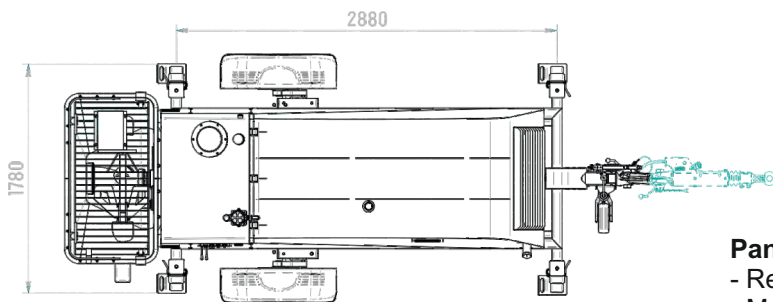

Echipament pentru transportul si turnare betonului in cofraj