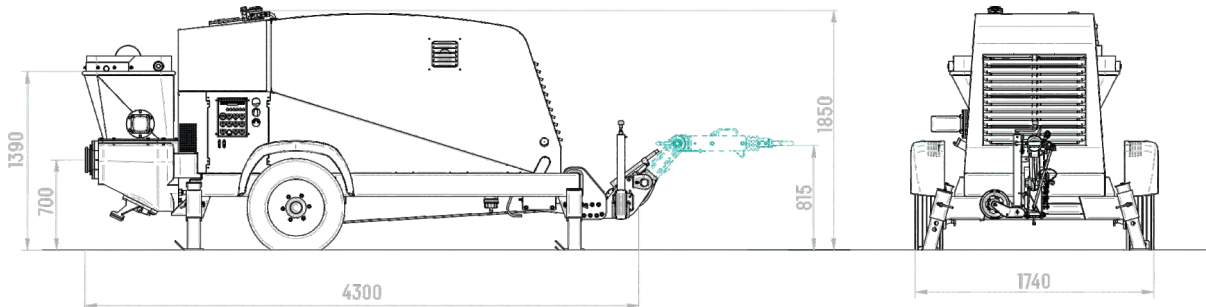

Echipament pentru transportul si turnare betonului in cofraj