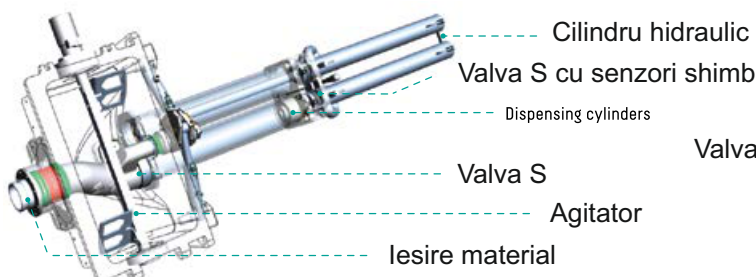

Valva S cu senzori shimb

www.itsbeton.ro

**SOLICITĂ ACUM
OFERTA
PERSONALIZATĂ!**

Italia Star Com Due S.R.L.
Autostrada București - Pitești km. 13.2
Loc. Chiajna - Ilfov
Tel: 021.433.03.27
Fax: 021.433.03.26
info@italiastar.ro www.italiastar.ro