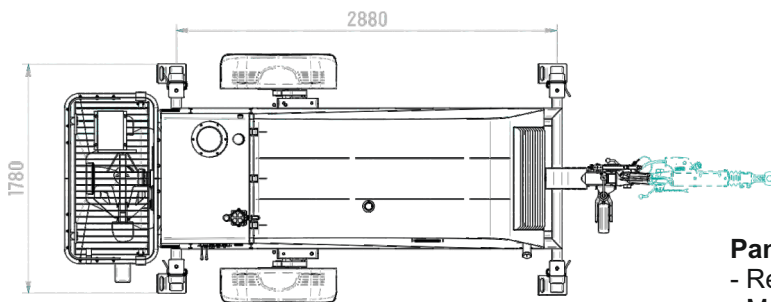

Echipament pentru transportul si turnare betonului in cofraj