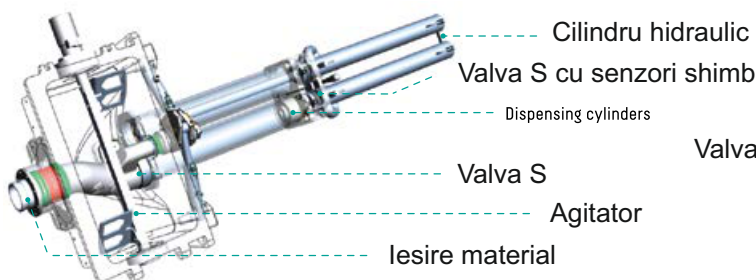

Valva S cu senzori shimb

www.itsbeton.ro

**SOLICITĂ ACUM
OFERTA
PERSONALIZATĂ!**

Italia Star Com Due S.R.L.
Autostrada București - Pitești km. 13.2
Loc. Chiajna - Ilfov
Tel: 021.433.03.27
Fax: 021.433.03.26
info@italiastar.ro www.italiastar.ro