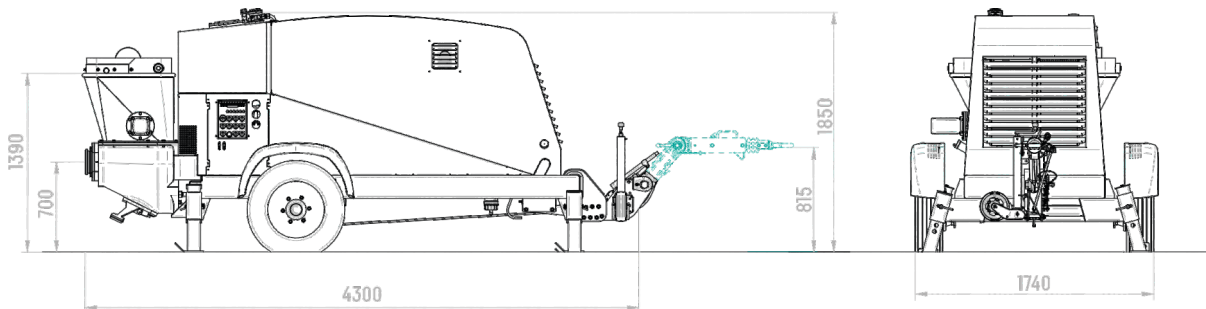

Echipament pentru transportul si turnare betonului in cofraj