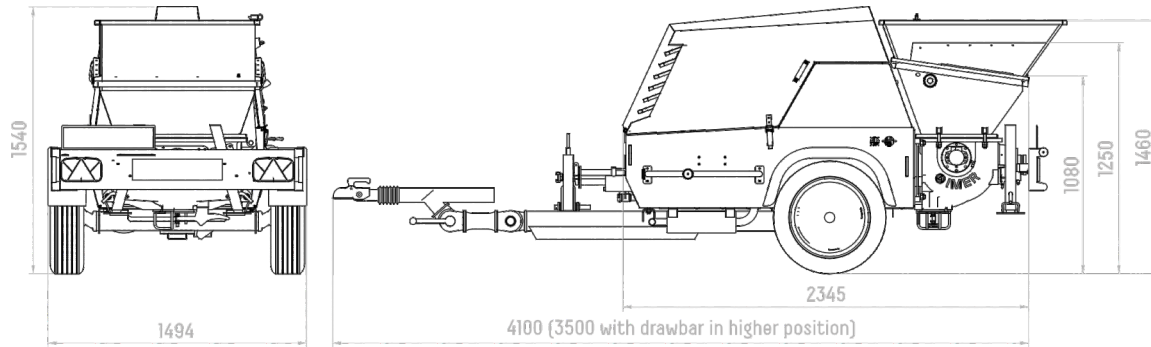

Echipament pentru transportul si turnare betonului in cofraj