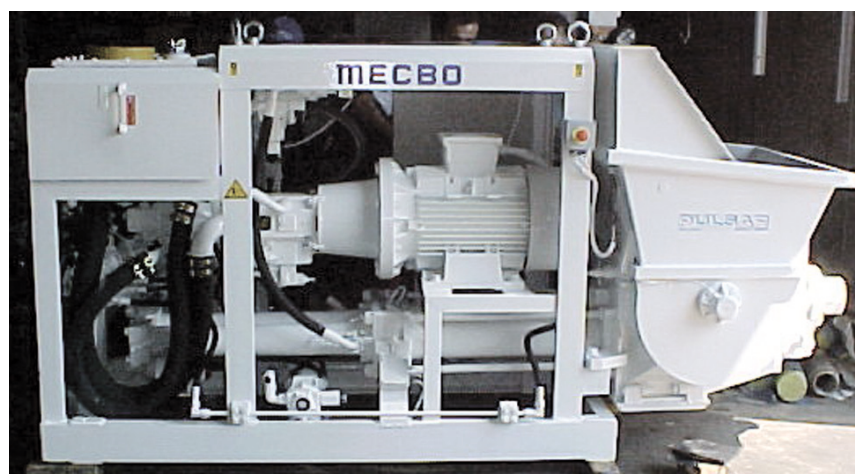

Pompa beton stationara cu brat articulat

MECBO

Fabricat in UE

www.itsbeton.ro

**SOLICITĂ ACUM
OFERTA
PERSONALIZATĂ!**

Italia Star Com Due S.R.L.
Autostrada București - Pitești km. 13.2
Loc. Chiajna - Ilfov
Tel: 021.433.03.27
Fax: 021.433.03.26
info@italiastar.ro www.italiastar.ro