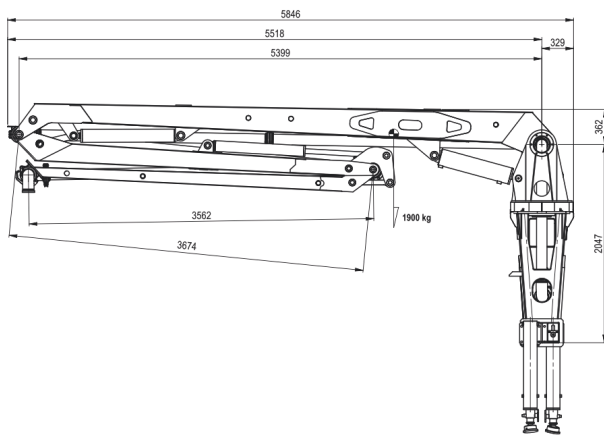

Pompa beton stationara cu brat articulat

MECBO

Fabricat in UE

www.itsbeton.ro

**SOLICITĂ ACUM
OFERTA
PERSONALIZATĂ!**

Italia Star Com Due S.R.L.
Autostrada București - Pitești km. 13.2
Loc. Chiajna - Ilfov
Tel: 021.433.03.27
Fax: 021.433.03.26
info@italiastar.ro www.italiastar.ro