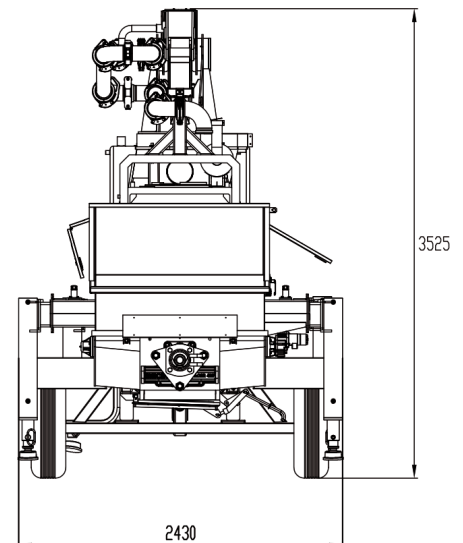

Pompa beton stationara cu brat articulat

MECBO

Fabricat in UE

www.itsbeton.ro

**SOLICITĂ ACUM
OFERTA
PERSONALIZATĂ!**

Italia Star Com Due S.R.L.
Autostrada București - Pitești km. 13.2
Loc. Chiajna - Ilfov
Tel: 021.433.03.27
Fax: 021.433.03.26
info@italiastar.ro www.italiastar.ro