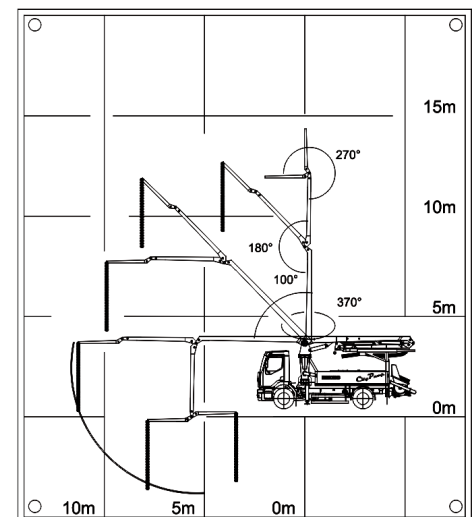

Pompa beton stationara cu brat articulat

MECBO

Fabricat in UE

www.itsbeton.ro

**SOLICITĂ ACUM
OFERTA
PERSONALIZATĂ!**

Italia Star Com Due S.R.L.
Autostrada București - Pitești km. 13.2
Loc. Chiajna - Ilfov
Tel: 021.433.03.27
Fax: 021.433.03.26
info@italiastar.ro www.italiastar.ro