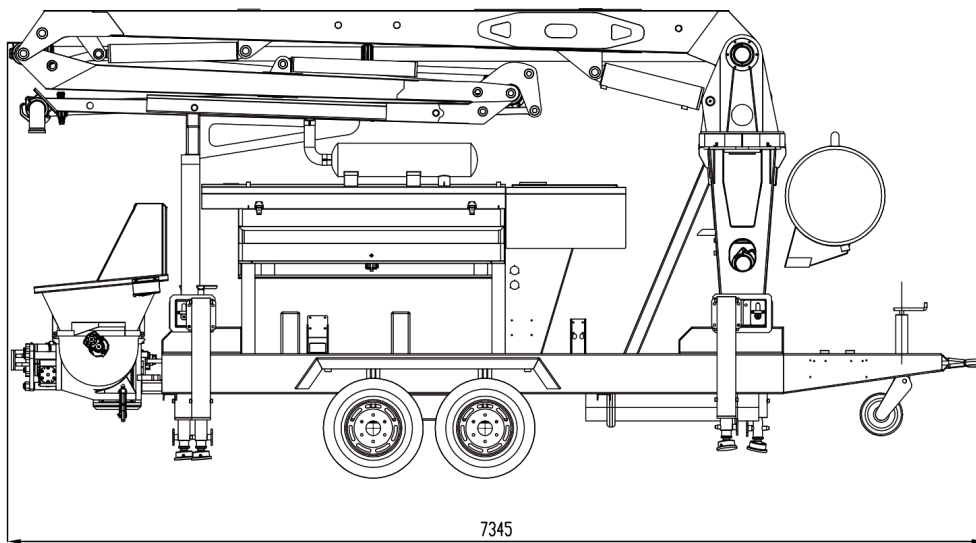

Pompa beton stationara cu brat articulat

MECBO

Fabricat in UE

www.itsbeton.ro

**SOLICITĂ ACUM
OFERTA
PERSONALIZATĂ!**

Italia Star Com Due S.R.L.
Autostrada București - Pitești km. 13.2
Loc. Chiajna - Ilfov
Tel: 021.433.03.27
Fax: 021.433.03.26
info@italiastar.ro www.italiastar.ro