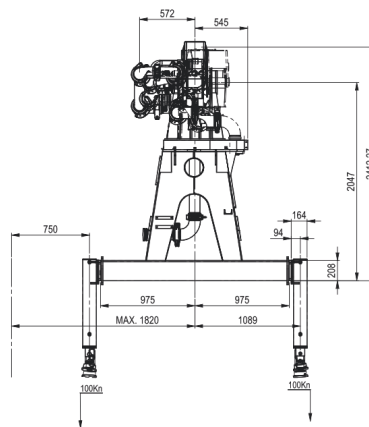

Pompa beton stationara cu brat articulat

MECBO

Fabricat in UE

www.itsbeton.ro

**SOLICITĂ ACUM
OFERTA
PERSONALIZATĂ!**

Italia Star Com Due S.R.L.
Autostrada București - Pitești km. 13.2
Loc. Chiajna - Ilfov
Tel: 021.433.03.27
Fax: 021.433.03.26
info@italiastar.ro www.italiastar.ro