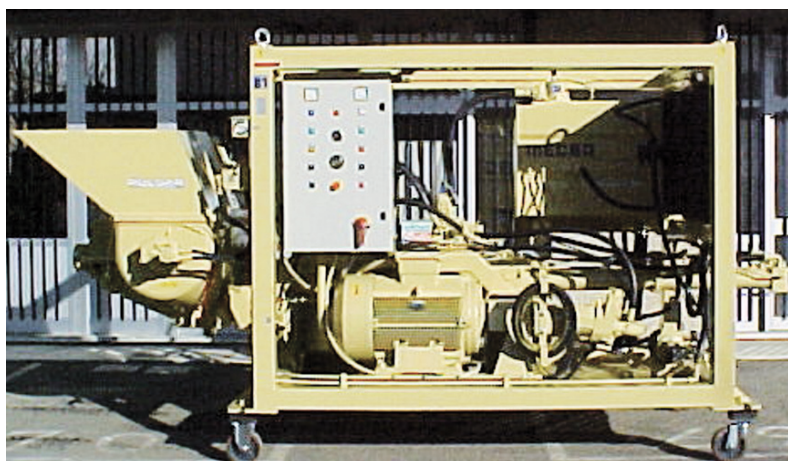

Pompa beton stationara cu brat articulat

MECBO

Fabricat in UE

www.itsbeton.ro

**SOLICITĂ ACUM
OFERTA
PERSONALIZATĂ!**

Italia Star Com Due S.R.L.
Autostrada București - Pitești km. 13.2
Loc. Chiajna - Ilfov
Tel: 021.433.03.27
Fax: 021.433.03.26
info@italiastar.ro www.italiastar.ro