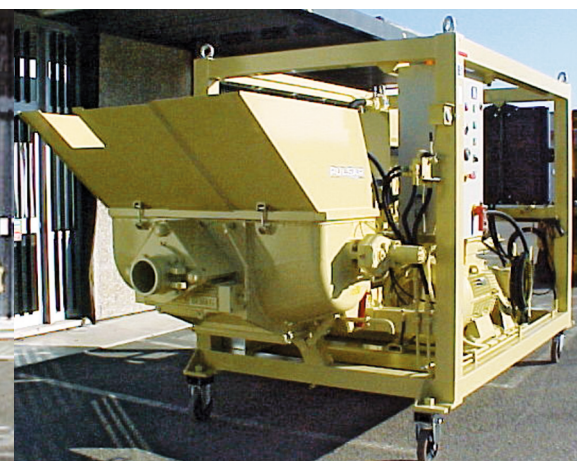

Pompa beton stationara cu brat articulat

MECBO

Fabricat in UE

www.itsbeton.ro

**SOLICITĂ ACUM
OFERTA
PERSONALIZATĂ!**

Italia Star Com Due S.R.L.
Autostrada București - Pitești km. 13.2
Loc. Chiajna - Ilfov
Tel: 021.433.03.27
Fax: 021.433.03.26
info@italiastar.ro www.italiastar.ro