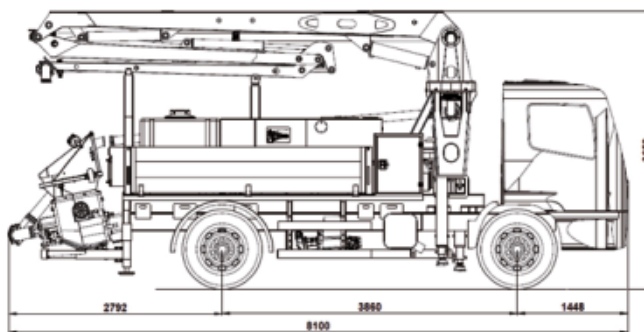

City Pump AUT 18

PULSAR SYSTEM
БУЛГАР СЪСТЕМ

Pompa de beton instalata pe camion 12 tone cu 2 axe, lungime 8 metri.

Dotata cu brat distributie 18 m inaltime din 3 sectiuni, cu un grup de pompare de 90 mc/h la 70 bari.

Pompa de beton poate fi montata pe sasiu cu roti, spider, senile sau camion.

Distributie City Pump	AUT 18
Diametru tubulatura	100 - 125 mm
Distanta laterala maxima	13 m
Inaltime maxima	17 m
Inaltime minima	4 m
Numar sectiuni	3 Z
Rotire brat	370 grade
Presiune hidraulica	270 bar
Tensiune electrica	12 - 24 V

Pompa beton City Pump	P4.65	P6.90
Diametru cilindri	180 mm	200 mm
Cursa piston	180 mm	200 mm
Diametru tubulatura iesire	125 mm	150 mm
Volum bena material	570 l	620 l
Presiune operare	70 bar	70 bar
Debit material	65 m ³ /h	90 m ³ /h
Greutate pompa	1.200 kg	1.750 kg