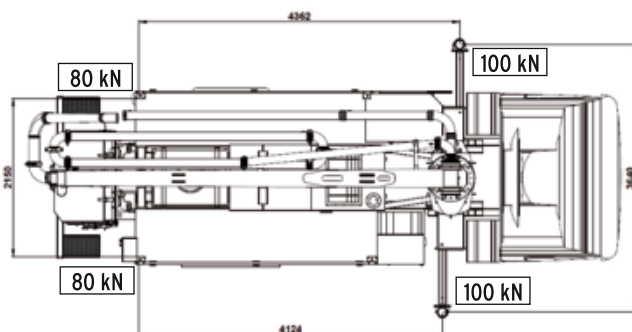

City Pump AUT 18

PULSAR SYSTEM
БУЛГАР СЪСТЕМ

Pompa de beton instalata pe camion 12 tone cu 2 axe, lungime 8 metri.

Dotata cu brat distributie 18 m inaltime din 3 sectiuni, cu un grup de pompare de 90 mc/h la 70 bari.

Pompa de beton poate fi montata pe sasiu cu roti, spider, senile sau camion.

Distributie City Pump	AUT 18
Diametru tubulatura	100 - 125 mm
Distanta laterala maxima	13 m
Inaltime maxima	17 m
Inaltime minima	4 m
Numar sectiuni	3 Z
Rotire brat	370 grade
Presiune hidraulica	270 bar
Tensiune electrica	12 - 24 V

Pompa beton City Pump	P4.65	P6.90
Diametru cilindri	180 mm	200 mm
Cursa piston	180 mm	200 mm
Diametru tubulatura iesire	125 mm	150 mm
Volum bena material	570 l	620 l
Presiune operare	70 bar	70 bar
Debit material	65 m ³ /h	90 m ³ /h
Greutate pompa	1.200 kg	1.750 kg