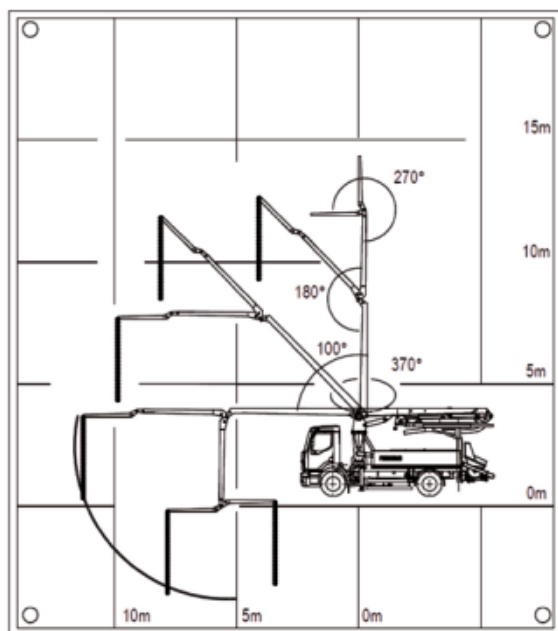

City Pump AUT 18

PULSAR SYSTEM
БУЛГАР СЪСТЕМ

Pompa de beton instalata pe camion 12 tone cu 2 axe, lungime 8 metri.

Dotata cu brat distributie 18 m inaltime din 3 sectiuni, cu un grup de pompare de 90 mc/h la 70 bari.

Pompa de beton poate fi montata pe sasiu cu roti, spider, senile sau camion.

Distributie City Pump	AUT 18
Diametru tubulatura	100 - 125 mm
Distanta laterala maxima	13 m
Inaltime maxima	17 m
Inaltime minima	4 m
Numar sectiuni	3 Z
Rotire brat	370 grade
Presiune hidraulica	270 bar
Tensiune electrica	12 - 24 V

Pompa beton City Pump	P4.65	P6.90
Diametru cilindri	180 mm	200 mm
Cursa piston	180 mm	200 mm
Diametru tubulatura iesire	125 mm	150 mm
Volum bena material	570 l	620 l
Presiune operare	70 bar	70 bar
Debit material	65 m ³ /h	90 m ³ /h
Greutate pompa	1.200 kg	1.750 kg