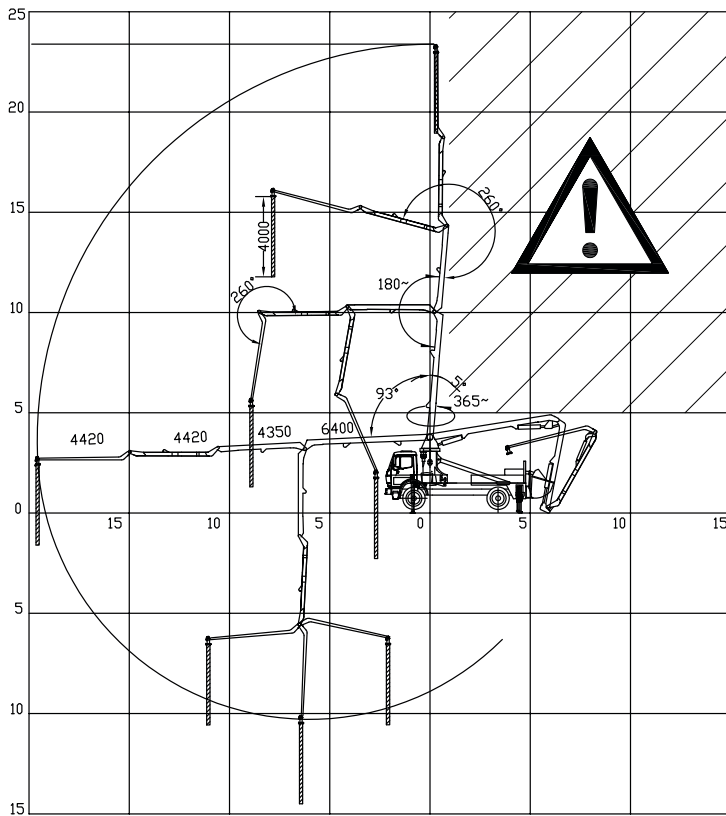

Pompa de beton montata pe camion (elefant)

MECBO

Fabricat in UE

www.itsbeton.ro

**SOLICITA ACUM
OFERTA
PERSONALIZATA!**

Italia Star Com Due S.R.L.
Autostrada București - Pitești km. 13.2
Loc. Chiajna - Ilfov
Tel: 021.433.03.27
Fax: 021.433.03.26
info@italiastar.ro www.italiastar.ro