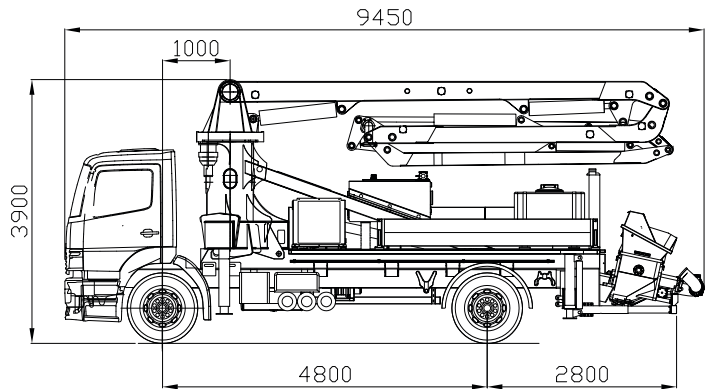

Pompa de beton montata pe camion (elefant)

MECBO

Fabricat in UE

www.itsbeton.ro

**SOLICITA ACUM
OFERTA
PERSONALIZATA!**

Italia Star Com Due S.R.L.
Autostrada București - Pitești km. 13.2
Loc. Chiajna - Ilfov
Tel: 021.433.03.27
Fax: 021.433.03.26
info@italiastar.ro www.italiastar.ro