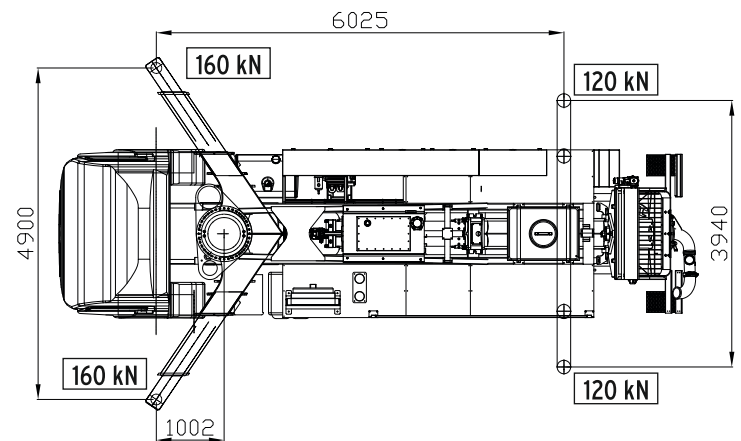

Pompa de beton montata pe camion (elefant)

MECBO

Fabricat in UE

www.itsbeton.ro

**SOLICITA ACUM
OFERTA
PERSONALIZATA!**

Italia Star Com Due S.R.L.
Autostrada București - Pitești km. 13.2
Loc. Chiajna - Ilfov
Tel: 021.433.03.27
Fax: 021.433.03.26
info@italiastar.ro www.italiastar.ro