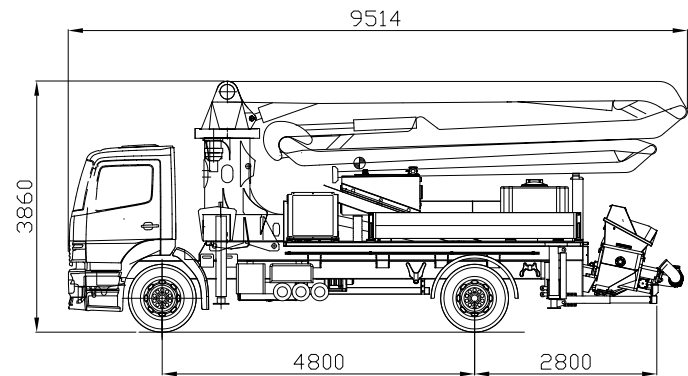

Pompa de beton montata pe camion (elefant)

MECBO

Fabricat in UE

www.itsbeton.ro

**SOLICITA ACUM
OFERTA
PERSONALIZATA!**

Italia Star Com Due S.R.L.
Autostrada București - Pitești km. 13.2
Loc. Chiajna - Ilfov
Tel: 021.433.03.27
Fax: 021.433.03.26
info@italiastar.ro www.italiastar.ro