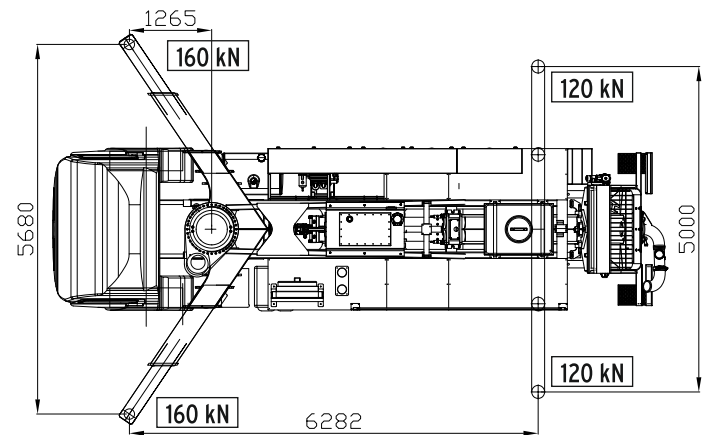

Pompa de beton montata pe camion (elefant)

MECBO

Fabricat in UE

www.itsbeton.ro

**SOLICITA ACUM
OFERTA
PERSONALIZATA!**

Italia Star Com Due S.R.L.
Autostrada București - Pitești km. 13.2
Loc. Chiajna - Ilfov
Tel: 021.433.03.27
Fax: 021.433.03.26
info@italiastar.ro www.italiastar.ro