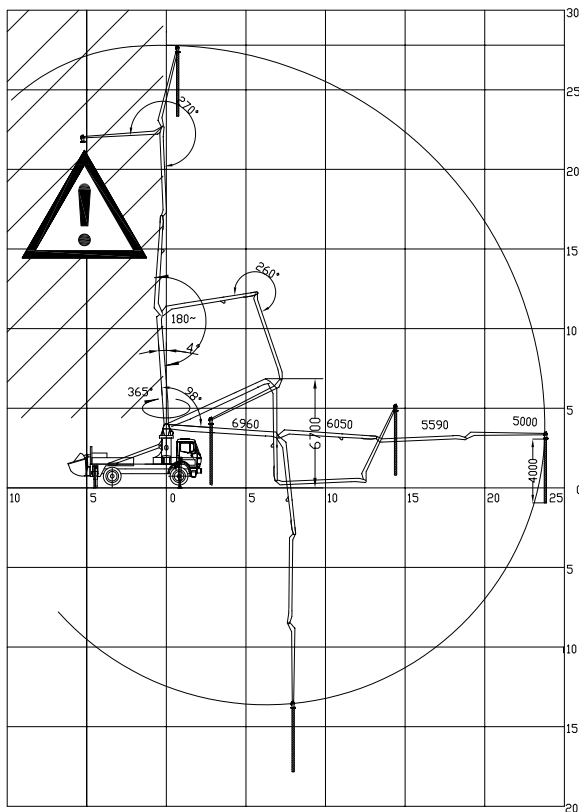

Pompa de beton montata pe camion (elefant)

MECBO

Fabricat in UE

www.itsbeton.ro

**SOLICITA ACUM
OFERTA
PERSONALIZATA!**

Italia Star Com Due S.R.L.
Autostrada București - Pitești km. 13.2
Loc. Chiajna - Ilfov
Tel: 021.433.03.27
Fax: 021.433.03.26
info@italiastar.ro www.italiastar.ro