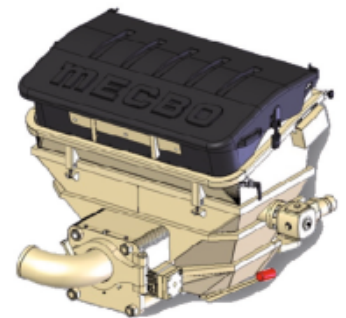

Pompa de Beton montata pe camion (elefant)

City Pump AUT 28

www.itsbeton.ro

SOLICITĂ ACUM
OFERTA
PERSONALIZATĂ!

Italia Star Com Due S.R.L.
Autostrada București - Pitești km. 13.2
Loc. Chiajna - Ilfov
Tel: 021.433.03.27
Fax: 021.433.03.26
info@italiastar.ro www.italiastar.ro

City Pump AUT 28

Pompa de beton instalata pe camion 12 tone lungime 8 metri.

Dotata cu brat distributie format din sectiuni cu grup de pompare la alegere.

Pompa de beton poate fi montata pe sasiu cu roti, spider, senile sau camion.

PULSAR SYSTEM
BUFGAB SYSTEM

Echipari optionale:

- Vibrator
- Sistem stabilizare "Single Side" EN 12001:2012
- Tubulatura si accesorii
- Sistem automat de lubrifiere Lincoln

Distributie City Pump	AUT 28
Diametru tubulatura	125 mm
Distanta laterala maxima	23,6 m
Inaltime maxima	27,6 m
Inaltime minima	6,8 m
Numar sectiuni	4 ZR
Rotire brat	365 grade
Presiune hidraulica	340 bar
Tensiune electrica	12 - 24 V

Pompa beton City Pump	P4.65	P6.90	P6.110
Diametru cilindri	180 mm	200 mm	200 mm
Cursa piston	1.400 mm	1.800 mm	2.000 mm
Diametru tubulatura iesire	125 mm	150 mm	150 mm
Volum bena material	570 l	620 l	620 l
Presiune operare	70 bar	70 bar	70 bar
Debit material	65 m ³ /h	90 m ³ /h	110 m ³ /h
Greutate pompa	1.200 kg	1.750 kg	1.950 kg