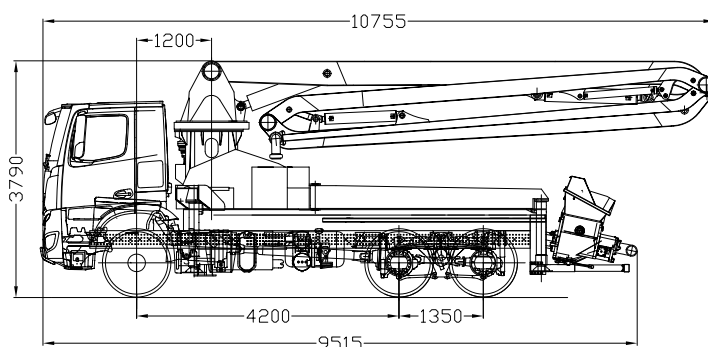

Pompa de beton montata pe camion (elefant)

MECBO

Fabricat in UE

www.itsbeton.ro

**SOLICITA ACUM
OFERTA
PERSONALIZATA!**

Italia Star Com Due S.R.L.
Autostrada București - Pitești km. 13.2
Loc. Chiajna - Ilfov
Tel: 021.433.03.27
Fax: 021.433.03.26
info@italiastar.ro www.italiastar.ro