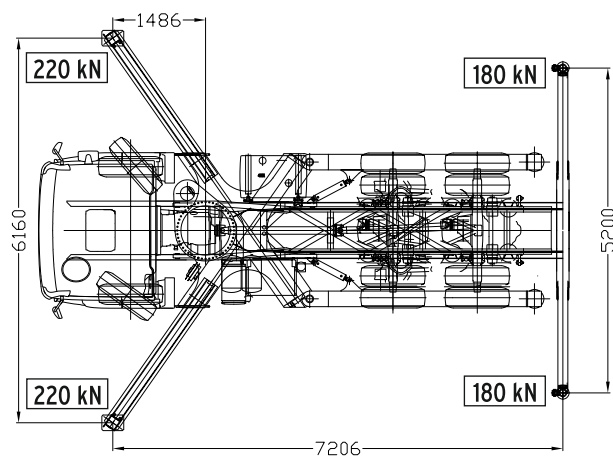

Pompa de beton montata pe camion (elefant)

MECBO

Fabricat in UE

www.itsbeton.ro

**SOLICITA ACUM
OFERTA
PERSONALIZATA!**

Italia Star Com Due S.R.L.
Autostrada București - Pitești km. 13.2
Loc. Chiajna - Ilfov
Tel: 021.433.03.27
Fax: 021.433.03.26
info@italiastar.ro www.italiastar.ro