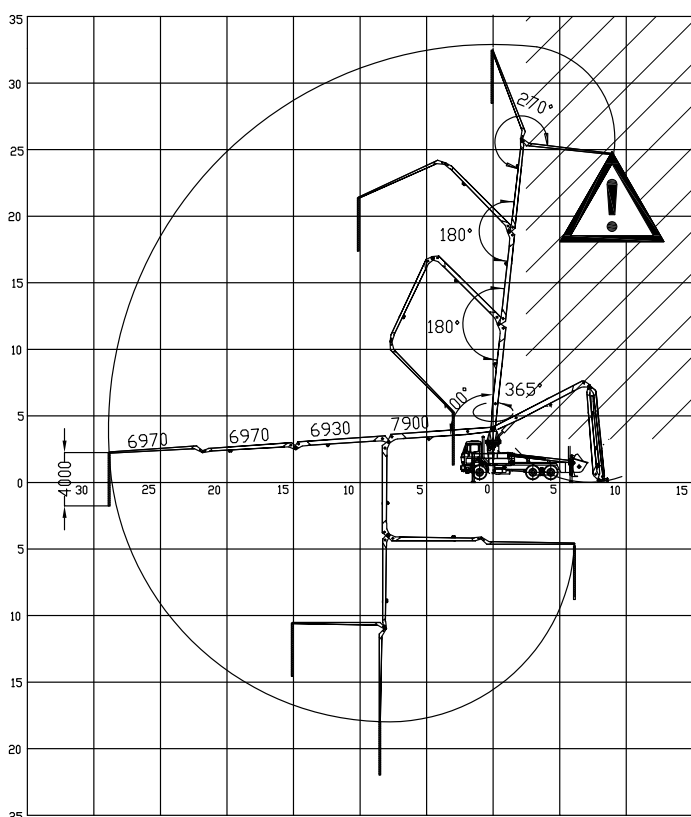

Pompa de beton montata pe camion (elefant)

MECBO

Fabricat in UE

www.itsbeton.ro

**SOLICITA ACUM
OFERTA
PERSONALIZATA!**

Italia Star Com Due S.R.L.
Autostrada București - Pitești km. 13.2
Loc. Chiajna - Ilfov
Tel: 021.433.03.27
Fax: 021.433.03.26
info@italiastar.ro www.italiastar.ro