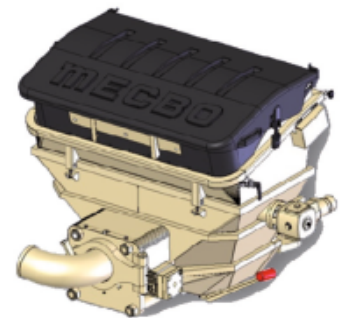

# Pompa de Beton montata pe camion (elefant)

## City Pump AUT 33

Pompa de beton instalata pe camion 12 tone lungime 8 metri.

Dotata cu brat distributie format din sectiuni cu grup de pompare la alegere.

Pompa de beton poate fi montata pe sasiu cu roti, spider, senile sau camion.

### Echipari optionale:

- Vibrator
- Sistem stabilizare "Single Side" EN 12001:2012
- Tubulatura si accesorii
- Sistem automat de lubrifiere Lincoln

Distributie City Pump	AUT 33
Diametru tubulatura	125 mm
Distanta laterala maxima	28,8 m
Inaltime maxima	32,8 m
Inaltime minima	7,6 m
Numar sectiuni	4 R
Rotire brat	365 grade
Presiune hidraulica	320 bar
Tensiune electrica	12 - 24 V

Pompa beton City Pump	P4.65	P6.90	P6.110
Diametru cilindri	180 mm	200 mm	200 mm
Cursa piston	1.400 mm	1.800 mm	2.000 mm
Diametru tubulatura iesire	125 mm	150 mm	150 mm
Volum bena material	570 l	620 l	620 l
Presiune operare	70 bar	70 bar	70 bar
Debit material	65 m <sup>3</sup> /h	90 m <sup>3</sup> /h	110 m <sup>3</sup> /h
Greutate pompa	1.200 kg	1.750 kg	1.950 kg