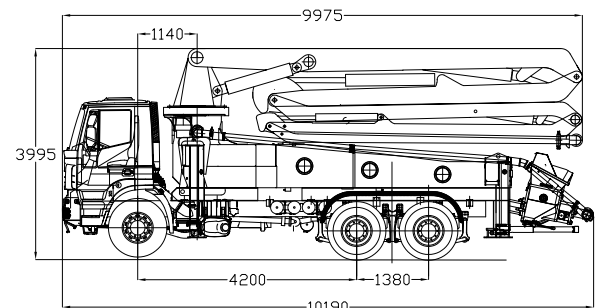

Pompa de beton montata pe camion (elefant)

MECBO

Fabricat in UE

www.itsbeton.ro

**SOLICITĂ ACUM
OFERTA
PERSONALIZATĂ!**

Italia Star Com Due S.R.L.
Autostrada București - Pitești km. 13.2
Loc. Chiajna - Ilfov
Tel: 021.433.03.27
Fax: 021.433.03.26
info@italiastar.ro www.italiastar.ro