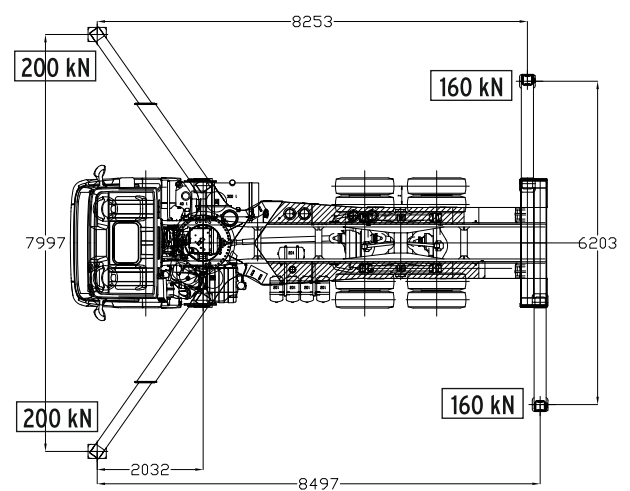

Pompa de beton montata pe camion (elefant)

MECBO

Fabricat in UE

www.itsbeton.ro

**SOLICITĂ ACUM
OFERTA
PERSONALIZATĂ!**

Italia Star Com Due S.R.L.
Autostrada București - Pitești km. 13.2
Loc. Chiajna - Ilfov
Tel: 021.433.03.27
Fax: 021.433.03.26
info@italiastar.ro www.italiastar.ro