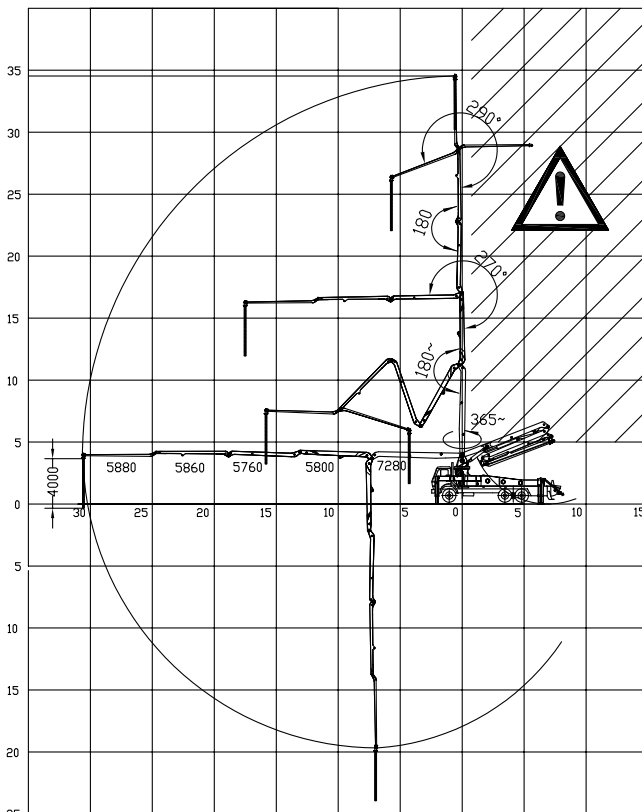

Pompa de beton montata pe camion (elefant)

MECBO

Fabricat in UE

www.itsbeton.ro

**SOLICITĂ ACUM
OFERTA
PERSONALIZATĂ!**

Italia Star Com Due S.R.L.
Autostrada București - Pitești km. 13.2
Loc. Chiajna - Ilfov
Tel: 021.433.03.27
Fax: 021.433.03.26
info@italiastar.ro www.italiastar.ro