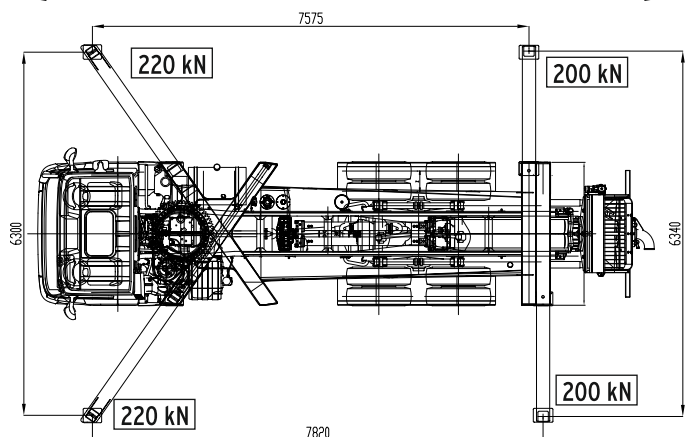

Pompa de beton montata pe camion (elefant)

MECBO

Fabricat in UE

www.itsbeton.ro

**SOLICITA ACUM
OFERTA
PERSONALIZATA!**

Italia Star Com Due S.R.L.
Autostrada București - Pitești km. 13.2
Loc. Chiajna - Ilfov
Tel: 021.433.03.27
Fax: 021.433.03.26
info@italiastar.ro www.italiastar.ro