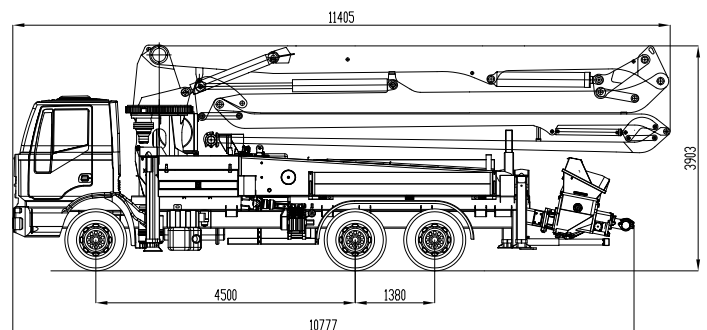

Pompa de beton montata pe camion (elefant)

MECBO

Fabricat in UE

www.itsbeton.ro

**SOLICITA ACUM
OFERTA
PERSONALIZATA!**

Italia Star Com Due S.R.L.
Autostrada București - Pitești km. 13.2
Loc. Chiajna - Ilfov
Tel: 021.433.03.27
Fax: 021.433.03.26
info@italiastar.ro www.italiastar.ro