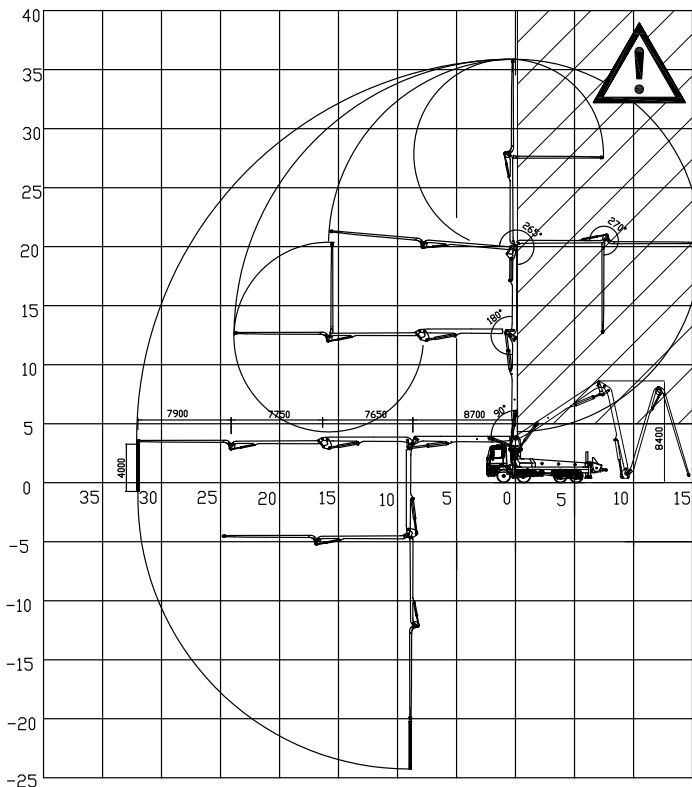

Pompa de beton montata pe camion (elefant)

MECBO

Fabricat in UE

www.itsbeton.ro

**SOLICITA ACUM
OFERTA
PERSONALIZATA!**

Italia Star Com Due S.R.L.
Autostrada București - Pitești km. 13.2
Loc. Chiajna - Ilfov
Tel: 021.433.03.27
Fax: 021.433.03.26
info@italiastar.ro www.italiastar.ro