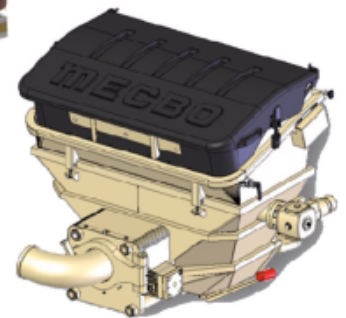

Pompa de Beton montata pe camion (elefant)

City Pump AUT 38

www.itsbeton.ro

SOLICITĂ ACUM
OFERTA
PERSONALIZATĂ!

Italia Star Com Due S.R.L.
Autostrada București - Pitești km. 13.2
Loc. Chiajna - Ilfov
Tel: 021.433.03.27
Fax: 021.433.03.26
info@italiastar.ro www.italiastar.ro

City Pump AUT 38

Pompa de beton instalata pe camion 12 tone lungime 8 metri.

Dotata cu brat distributie format din sectiuni cu grup de pompare la alegere.

Pompa de beton poate fi montata pe sasiu cu roti, spider, senile sau camion.

**PULSAR SYSTEM
BUNGAB SYSTEM**

Echipari optionale:

- Vibrator
- Sistem stabilizare "Single Side" EN 12001:2012
- Tubulatura si accesorii
- Sistem automat de lubrifiere Lincoln

Distributie City Pump	AUT 38
Diametru tubulatura	125 mm
Distanta laterala maxima	33 m
Inaltime maxima	37,5 m
Inaltime minima	7,4 m
Numar sectiuni	5 Z
Rotire brat	365 grade
Presiune hidraulica	330 bar
Tensiune electrica	12 - 24 V

Pompa beton City Pump	P6.90	P6.110	P7.150
Diametru cilindri	200 mm	200 mm	230 mm
Cursa piston	1.800 mm	2.000 mm	2.000 mm
Diametru tubulatura iesire	150 mm	150 mm	150 mm
Volum bena material	620 l	620 l	600 l
Presiune operare	70 bar	70 bar	70 bar
Debit material	90 m ³ /h	110 m ³ /h	150 m ³ /h
Greutate pompa	1.750 kg	1.950 kg	2.300 kg