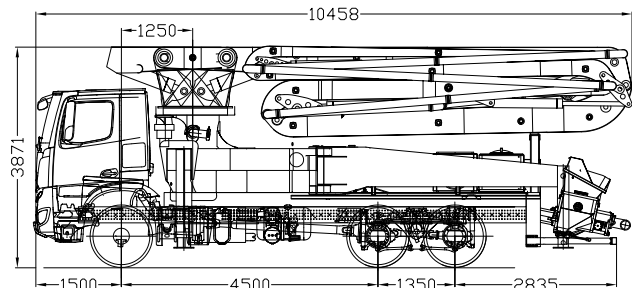

Pompa de beton montata pe camion (elefant)

MECBO

Fabricat in UE

www.itsbeton.ro

**SOLICITA ACUM
OFERTA
PERSONALIZATA!**

Italia Star Com Due S.R.L.
Autostrada București - Pitești km. 13.2
Loc. Chiajna - Ilfov
Tel: 021.433.03.27
Fax: 021.433.03.26
info@italiastar.ro www.italiastar.ro