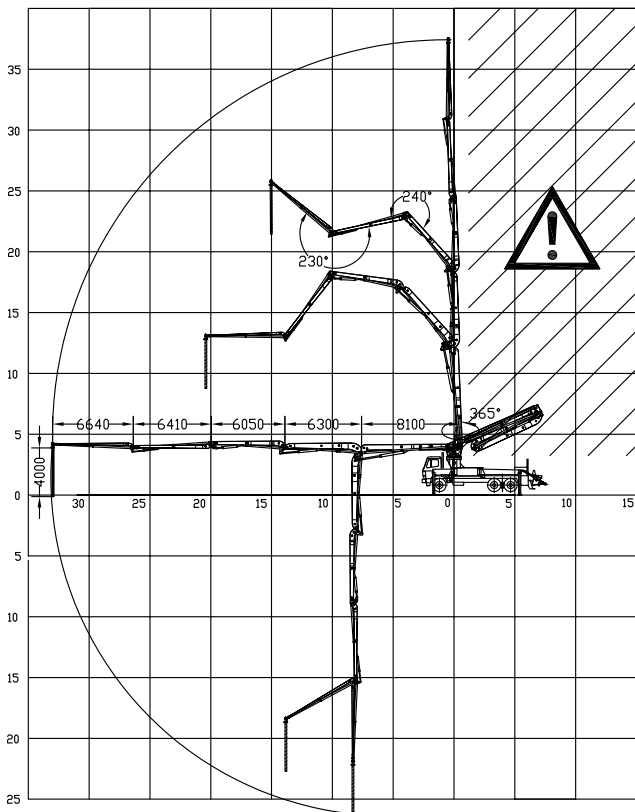

Pompa de beton montata pe camion (elefant)

MECBO

Fabricat in UE

www.itsbeton.ro

**SOLICITA ACUM
OFERTA
PERSONALIZATA!**

Italia Star Com Due S.R.L.
Autostrada București - Pitești km. 13.2
Loc. Chiajna - Ilfov
Tel: 021.433.03.27
Fax: 021.433.03.26
info@italiastar.ro www.italiastar.ro