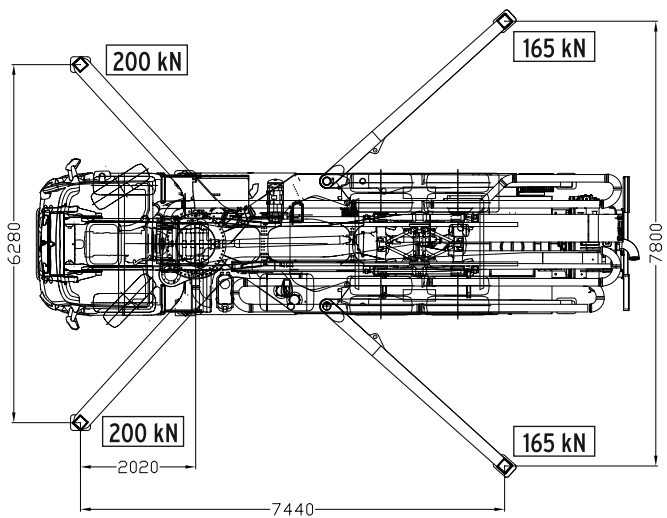

Pompa de beton montata pe camion (elefant)

MECBO

Fabricat in UE

www.itsbeton.ro

**SOLICITA ACUM
OFERTA
PERSONALIZATA!**

Italia Star Com Due S.R.L.
Autostrada București - Pitești km. 13.2
Loc. Chiajna - Ilfov
Tel: 021.433.03.27
Fax: 021.433.03.26
info@italiastar.ro www.italiastar.ro