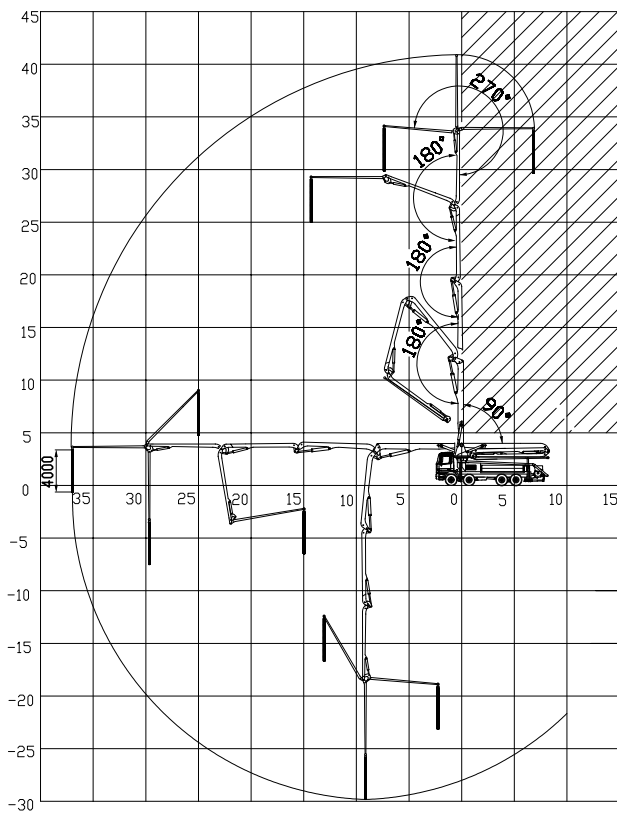

Pompa de beton montata pe camion (elefant)

MECBO

Fabricat in UE

www.itsbeton.ro

**SOLICITA ACUMI
OFERTA
PERSONALIZATA!**

Italia Star Com Due S.R.L.
Autostrada București - Pitești km. 13.2
Loc. Chiajna - Ilfov
Tel: 021.433.03.27
Fax: 021.433.03.26
info@italiastar.ro www.italiastar.ro