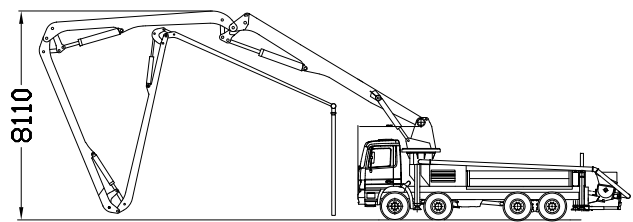

Pompa de beton montata pe camion (elefant)

MECBO

Fabricat in UE

www.itsbeton.ro

**SOLICITA ACUMI
OFERTA
PERSONALIZATA!**

Italia Star Com Due S.R.L.
Autostrada București - Pitești km. 13.2
Loc. Chiajna - Ilfov
Tel: 021.433.03.27
Fax: 021.433.03.26
info@italiastar.ro www.italiastar.ro