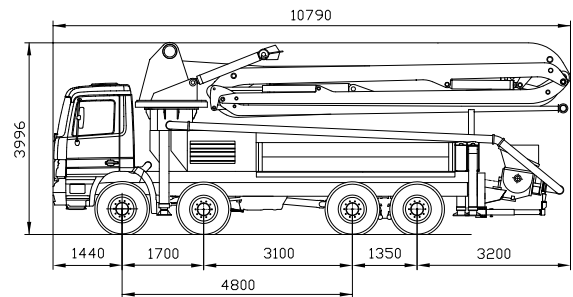

Pompa de beton montata pe camion (elefant)

MECBO

Fabricat in UE

www.itsbeton.ro

**SOLICITA ACUMI
OFERTA
PERSONALIZATA!**

Italia Star Com Due S.R.L.
Autostrada București - Pitești km. 13.2
Loc. Chiajna - Ilfov
Tel: 021.433.03.27
Fax: 021.433.03.26
info@italiastar.ro www.italiastar.ro