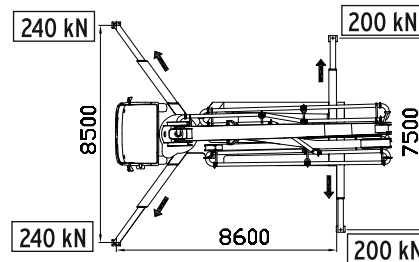

Pompa de beton montata pe camion (elefant)

MECBO

Fabricat in UE

www.itsbeton.ro

**SOLICITA ACUMI
OFERTA
PERSONALIZATA!**

Italia Star Com Due S.R.L.
Autostrada București - Pitești km. 13.2
Loc. Chiajna - Ilfov
Tel: 021.433.03.27
Fax: 021.433.03.26
info@italiastar.ro www.italiastar.ro