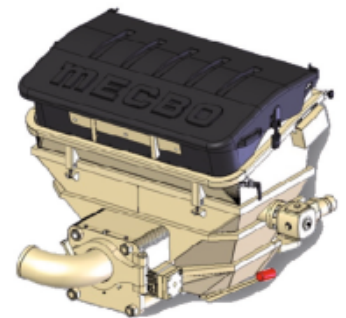

Pompa de Beton montata pe camion (elefant)

City Pump AUT 47

www.itsbeton.ro

SOLICITĂ ACUM
OFERTA
PERSONALIZATĂ!

Italia Star Com Due S.R.L.
Autostrada București - Pitești km. 13.2
Loc. Chiajna - Ilfov
Tel: 021.433.03.27
Fax: 021.433.03.26
info@italiastar.ro www.italiastar.ro

City Pump AUT 47

Pompa de beton instalata pe camion 12 tone lungime 8 metri.

Dotata cu brat distributie format din sectiuni cu grup de pompare la alegere.

Pompa de beton poate fi montata pe sasiu cu roti, spider, senile sau camion.

PULSAR SYSTEM
BUNGAB SYSTEM

Echipari optionale:

- Vibrator
- Sistem stabilizare "Single Side" EN 12001:2012
- Tubulatura si accesorii
- Sistem automat de lubrifiere Lincoln

Distributie City Pump	AUT 47
Diametru tubulatura	125 mm
Distanta laterala maxima	42 m
Inaltime maxima	46,7 m
Inaltime minima	9,7 m
Numar sectiuni	5 R
Rotire brat	365 grade
Presiune hidraulica	350 bar
Tensiune electrica	12 - 24 V

Pompa beton City Pump	P6.110	P7.150	P8.180
Diametru cilindri	200 mm	230 mm	250 mm
Cursa piston	2.000 mm	2.000 mm	2.000 mm
Diametru tubulatura iesire	150 mm	150 mm	180 mm
Volum bena material	620 l	600 l	610 l
Presiune operare	70 bar	70 bar	70 bar
Debit material	110 m ³ /h	150 m ³ /h	180 m ³ /h
Greutate pompa	1.950 kg	2.300 kg	2.500 kg