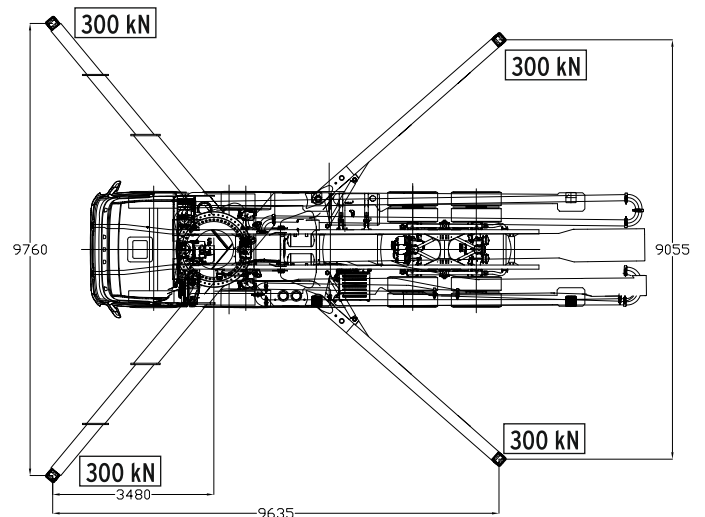

Pompa de beton montata pe camion (elefant)

MECBO

Fabricat in UE

www.itsbeton.ro

**SOLICITA ACUM
OFERTA
PERSONALIZATA!**

Italia Star Com Due S.R.L.
Autostrada București - Pitești km. 13.2
Loc. Chiajna - Ilfov
Tel: 021.433.03.27
Fax: 021.433.03.26
info@italiastar.ro www.italiastar.ro