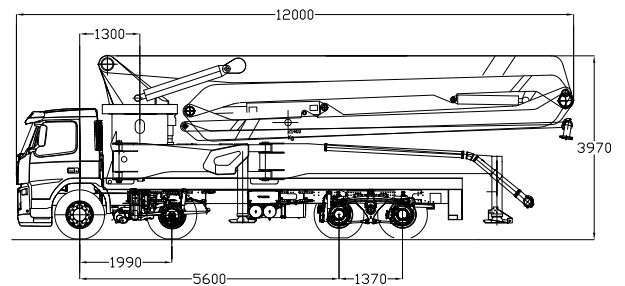

Pompa de beton montata pe camion (elefant)

MECBO

Fabricat in UE

www.itsbeton.ro

**SOLICITA ACUM
OFERTA
PERSONALIZATA!**

Italia Star Com Due S.R.L.
Autostrada București - Pitești km. 13.2
Loc. Chiajna - Ilfov
Tel: 021.433.03.27
Fax: 021.433.03.26
info@italiastar.ro www.italiastar.ro