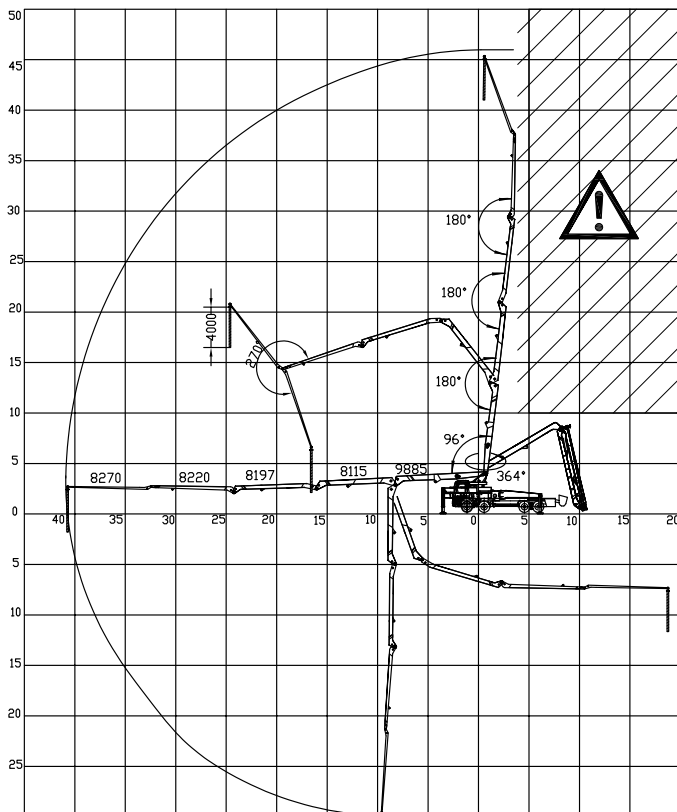

Pompa de beton montata pe camion (elefant)

MECBO

Fabricat in UE

www.itsbeton.ro

**SOLICITA ACUM
OFERTA
PERSONALIZATA!**

Italia Star Com Due S.R.L.
Autostrada București - Pitești km. 13.2
Loc. Chiajna - Ilfov
Tel: 021.433.03.27
Fax: 021.433.03.26
info@italiastar.ro www.italiastar.ro