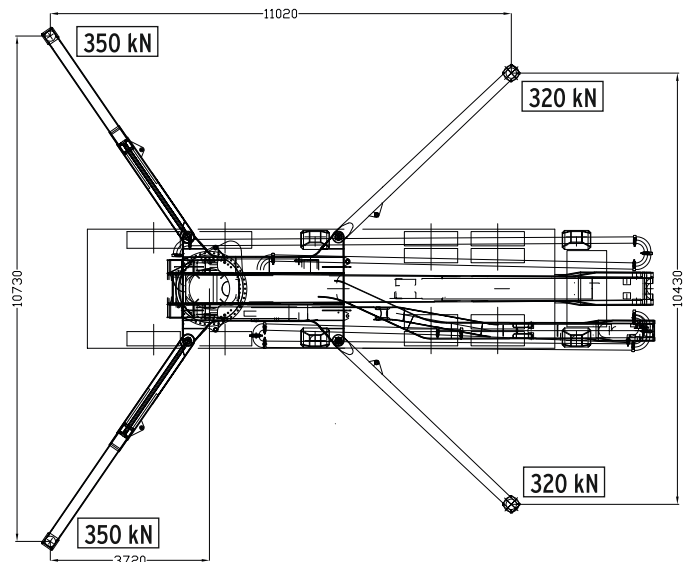

Pompa de beton montata pe camion (elefant)

MECBO

Fabricat in UE

www.itsbeton.ro

**SOLICITA ACUM
OFERTA
PERSONALIZATA!**

Italia Star Com Due S.R.L.
Autostrada București - Pitești km. 13.2
Loc. Chiajna - Ilfov
Tel: 021.433.03.27
Fax: 021.433.03.26
info@italiastar.ro www.italiastar.ro