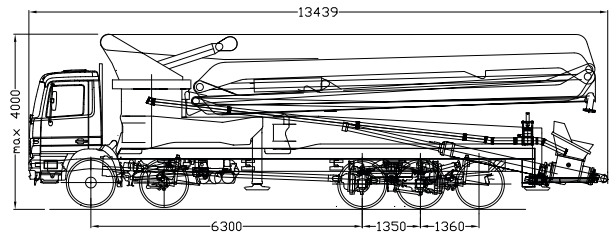

Pompa de beton montata pe camion (elefant)

MECBO

Fabricat in UE

www.itsbeton.ro

**SOLICITA ACUM
OFERTA
PERSONALIZATA!**

Italia Star Com Due S.R.L.
Autostrada București - Pitești km. 13.2
Loc. Chiajna - Ilfov
Tel: 021.433.03.27
Fax: 021.433.03.26
info@italiastar.ro www.italiastar.ro