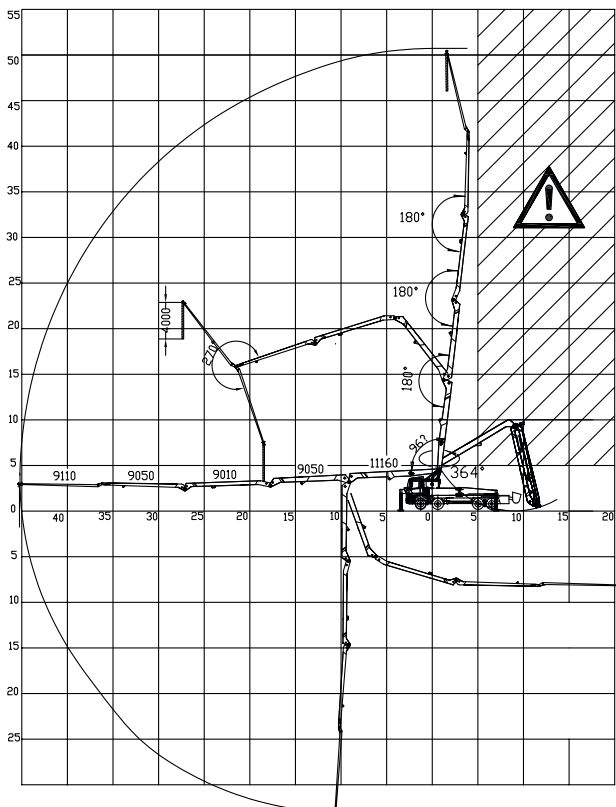

Pompa de beton montata pe camion (elefant)

MECBO

Fabricat in UE

www.itsbeton.ro

**SOLICITA ACUM
OFERTA
PERSONALIZATA!**

Italia Star Com Due S.R.L.
Autostrada București - Pitești km. 13.2
Loc. Chiajna - Ilfov
Tel: 021.433.03.27
Fax: 021.433.03.26
info@italiastar.ro www.italiastar.ro