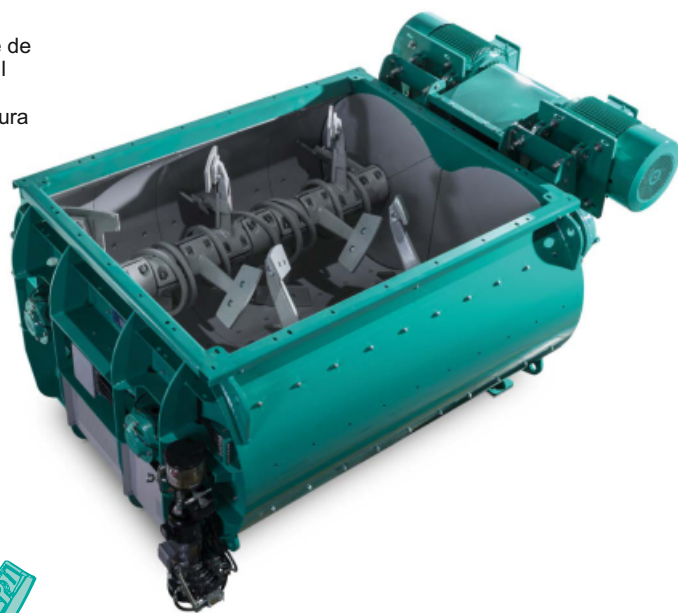

Sistem de apa

Distributia apei se face uniform pe toata suprafata materialului asigurand o mixare rapida si omogena.