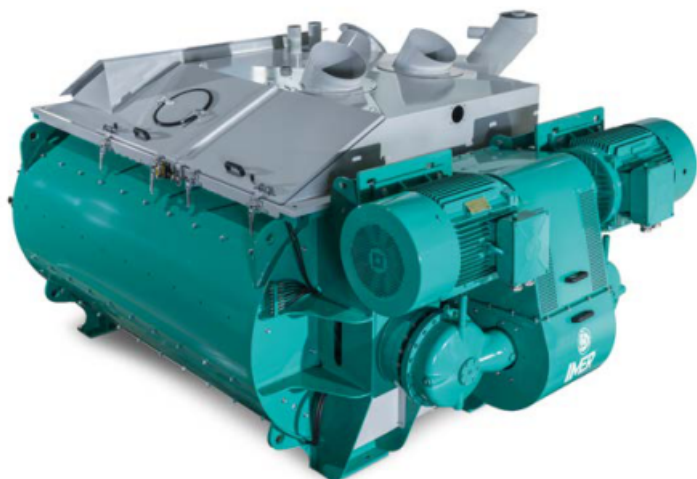

Malaxor Orizzontal

ORUMD 3000/2000

Cuva malaxare supradimensionata.
 Performanta si siguranta maxima.
 Sistem etansare de inalta fiabilitate.
 Durata de viata imbunatatita a pieselor supuse uzurii.

Malaxorul orizontal cu arbore dublu ORU MD, este ideal pentru toate tipurile de beton, constructii civile si industriale cum ar fi: baraje, beton usor realizat cu materiale cu greutate redusa, mixturi pentru constructii rutiere.

ORUMD este un malaxor cu 2 arbori orizontali avand contra rotatie sincronizata.

Dimensiuni	A	B	C	D	E	I	R
(mm)	2800	1580	2460	1800	1650	1120	660

Malaxor orizontal	ORUMD 3000/2000
Capacitate incarcare	3000 l
Capacitate incarcare	4740 kg
Capacitate sarja compactata	2.000 l
Timp malaxare si descarcare material	55 secunde
Granulometrie max. agregate	0 - 150 mm
Putere maxima	2 x 37 kW
Pale mixare	12 buc.
Putere unitate hidraulica	1,5 kW
Capacitate bena incarcare material	3.000 l
Viteza standard bena incarcare	35 m/min.
Putere bena incarcare	30 kW
Greutate (fara bena de incarcare)	7.100 kg

Malaxor planetar

Cuva de malaxare

Optimizata pentru a obtine un amestec omogen de inalta calitate.

Cuva este realizata din elemente interschimbabile fixate cu nituri, otel special rezistent la uzura.

Sistemul de izolare

Sistemul de garnituri instalate pe axele echipamentului sunt fiabile.

Sistemul automat si centralizat de lubrifiere este echipat cu 4 pompe independente de inalta eficienta care impreuna cu garniturile instalate reduc considerabil lucrarile de