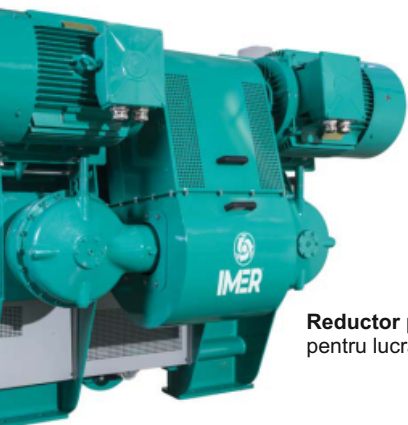

Malaxor planetar

Reductor profesional conceput pentru lucrari heavy-duty

Gura de descarcare

Este foarte bine captusita ce garanteaza o etansare foarte buna chiar si cu mixturi fluide. Avand o deschidere completa permite descarcarea imediata a materialului iar in caz de urgenta aceasta poate fi deschisa si manual printr-un piston hidraulic dedicat.