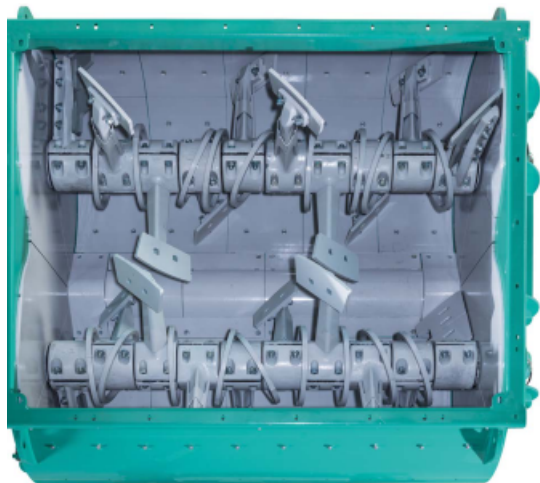

Malaxor Orizzontal

ORUMD 3000/2000

Cuva malaxare supradimensionata.
 Performanta si siguranta maxima.
 Sistem etansare de inalta fiabilitate.
 Durata de viata imbunatatita a pieselor supuse uzurii.

Malaxorul orizontal cu arbore dublu ORU MD, este ideal pentru toate tipurile de beton, constructii civile si industriale cum ar fi: baraje, beton usor realizat cu materiale cu greutate redusa, mixturi pentru constructii rutiere.

ORUMD este un malaxor cu 2 arbori orizontali avand contra rotatie sincronizata.

Dimensiuni	A	B	C	D	E	I	R
(mm)	2800	1580	2460	1800	1650	1120	660

Malaxor orizontal	ORUMD 3000/2000
Capacitate incarcare	3000 l
Capacitate incarcare	4740 kg
Capacitate sarja compactata	2.000 l
Timp malaxare si descarcare material	55 secunde
Granulometrie max. agregate	0 - 150 mm
Putere maxima	2 x 37 kW
Pale mixare	12 buc.
Putere unitate hidraulica	1,5 kW
Capacitate bena incarcare material	3.000 l
Viteza standard bena incarcare	35 m/min.
Putere bena incarcare	30 kW
Greutate (fara bena de incarcare)	7.100 kg

Malaxor planetar

Cuva de malaxare

Optimizata pentru a obtine un amestec omogen de inalta calitate.

Cuva este realizata din elemente interschimbabile fixate cu nituri, otel special rezistent la uzura.

Sistemul de izolare

Lamele sunt inclinate si se suprapun rezultand o contra rotatie a celor 2 tamburi fortand o mixare orizontala si verticala.

Sistem de apa

Distributia apei se face uniform pe toata suprafata materialului asigurand o mixare rapida si omogena.