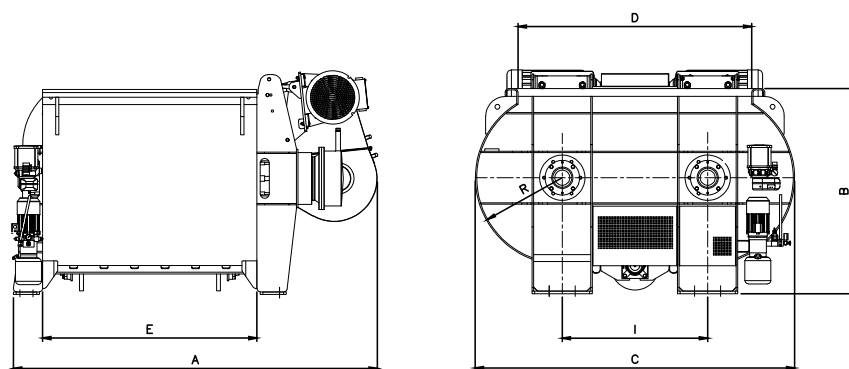

Malaxor Orizzontal

ORUMD 3000/2000

Cuva malaxare supradimensionata.
 Performanta si siguranta maxima.
 Sistem etansare de inalta fiabilitate.
 Durata de viata imbunatatita a pieselor supuse uzurii.

Malaxorul orizontal cu arbore dublu ORU MD, este ideal pentru toate tipurile de beton, constructii civile si industriale cum ar fi: baraje, beton usor realizat cu materiale cu greutate redusa, mixturi pentru constructii rutiere.

ORUMD este un malaxor cu 2 arbori orizontali avand contra rotatie sincronizata.

Dimensiuni	A	B	C	D	E	I	R
(mm)	2800	1580	2460	1800	1650	1120	660

Malaxor orizontal	ORUMD 3000/2000
Capacitate incarcare	3000 l
Capacitate incarcare	4740 kg
Capacitate sarja compactata	2.000 l
Timp malaxare si descarcare material	55 secunde
Granulometrie max. agregate	0 - 150 mm
Putere maxima	2 x 37 kW
Pale mixare	12 buc.
Putere unitate hidraulica	1,5 kW
Capacitate bena incarcare material	3.000 l
Viteza standard bena incarcare	35 m/min.
Putere bena incarcare	30 kW
Greutate (fara bena de incarcare)	7.100 kg