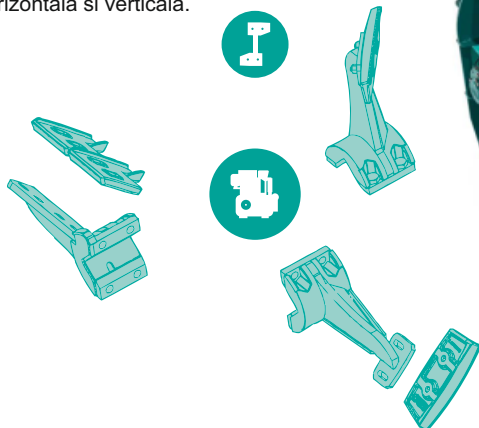

Malaxor planetar

Cuva de malaxare

Optimizata pentru a obtine un amestec omogen de inalta calitate.

Cuva este realizata din elemente interschimbabile fixate cu nituri, otel special rezistent la uzura.

Sistemul de izolare

Sistemul de garnituri instalate pe axele echipamentului sunt fiabile.

Sistemul automat si centralizat de lubrifiere este echipat cu 4 pompe independente de inalta eficienta care impreuna cu garniturile instalate reduc considerabil lucrarile de

Palele de mixare si bratul

Bratele echipamentului sunt protejate de palelele de mixare ce au o suprafata de contact cu materialul suficient evitand usura in timpul pre-mixului.

Palele realizate din otel de inalta rezistenta la uzura cu un profil optimizat pentru a reduce timpul de mixare si cresterea performantei.

Lamele sunt inclinate si se suprapun rezultand o contra rotatie a celor 2 tamburi fortand o mixare orizontala si verticala.

Sistem de apa

Distributia apei se face uniform pe toata suprafata materialului asigurand o mixare rapida si omogena.