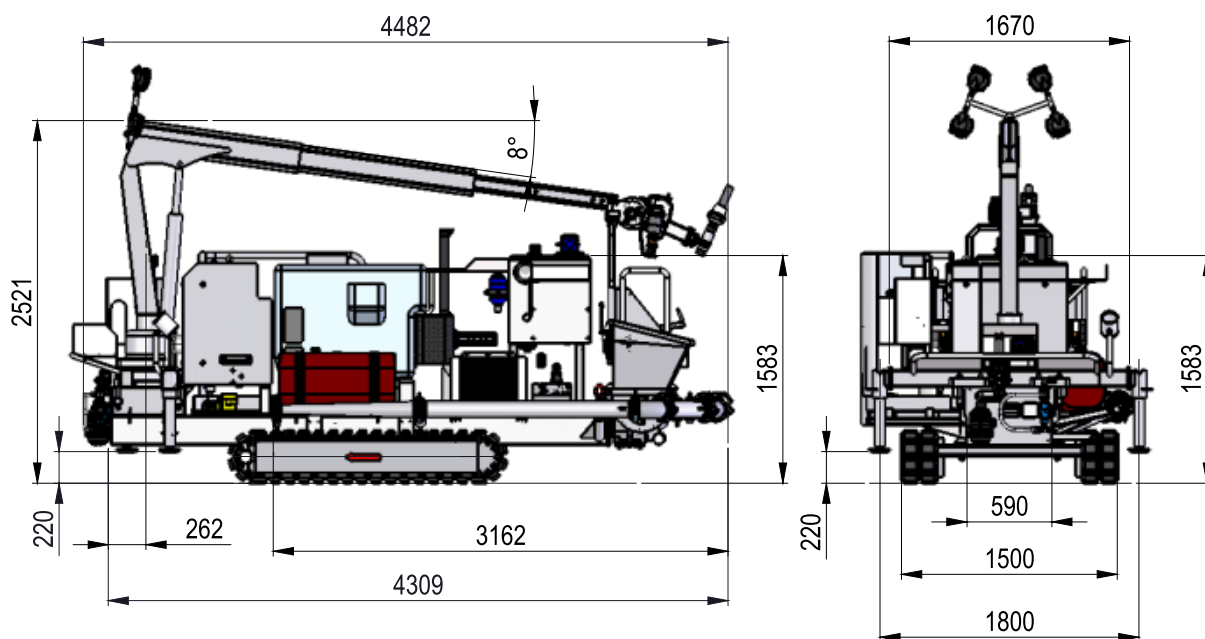

Pompa Shorcrete si Beton Refractor

MECBO

Fabricat in UE

www.itsbeton.ro

**SOLICITĂ ACUM
OFERTA
PERSONALIZATĂ!**

Italia Star Com Due S.R.L.
Autostrada București - Pitești km. 13.2
Loc. Chiajna - Ilfov
Tel: 021.433.03.27
Fax: 021.433.03.26
info@italiastar.ro www.italiastar.ro