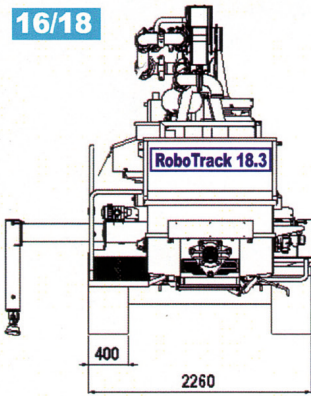

Betoniera de mare capacitate

MECBO

Fabricat in UE

16/18