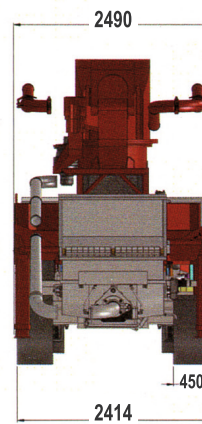

Robotrack 33

Lungime brat	33 m
Numar sectiuni	4 Z
Diametru tubulatura	Ø100 - 125 mm
Greutate echipament	26 tone

Sistem de pompare	P4.40	P4.65	P4.80	P4.90	P6.110	P7.120
Debit material	40 m ³ /h	65 m ³ /h	80 m ³ /h	90 m ³ /h	110 m ³ /h	110 m ³ /h
Presiune de lucru	50 - 70 bar					
Capacitate bena material	520 l	520 l	620 l	620 l	620 l	600 l
Diam. cilindru pompare	180 mm	180 mm	200 mm	200 mm	200 mm	230 mm
Cursa piston	1000 mm	1400 mm	1600 mm	1800mm	2000 mm	2000 mm
Diametru conducta	125 mm	125 mm	150 mm	150 mm	150 mm	150 mm
Motor diesel sau electric	120 cp	150 cp	175 cp	175 cp	190 cp	210 cp
Compresor aer	1000 l/min. / 10 bar					
Pompa apa	36 l/min. / 16 bar					

Betoniera de mare capacitate

MECBO

Fabricat in UE

16/18

24/26

26 mt.

33.4

www.itsbeton.ro