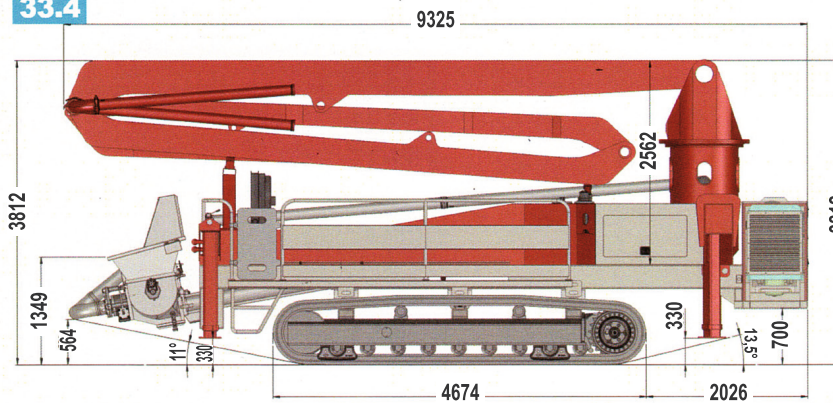

RoboTrack

Pompa beton pe senile cu brat articulat
La cerere se poate monta pe sasiu cu roti, spider sau camion.

Echipamentul Robotrack poate fi dotat in functie de necesar cu una din pompele din tabelul de mai jos

Betoniera de mare capacitate

MECBO

Fabricat in UE

16/18

24/26

26 mt.

33.4

www.itsbeton.ro