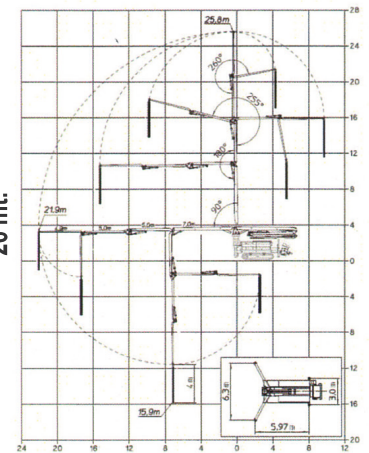

Robotrack 33

Lungime brat	33 m
Numar sectiuni	4 Z
Diametru tubulatura	Ø100 - 125 mm
Greutate echipament	26 tone

Sistem de pompare	P4.40	P4.65	P4.80	P4.90	P6.110	P7.120
Debit material	40 m ³ /h	65 m ³ /h	80 m ³ /h	90 m ³ /h	110 m ³ /h	110 m ³ /h
Presiune de lucru	50 - 70 bar					
Capacitate bena material	520 l	520 l	620 l	620 l	620 l	600 l
Diam. cilindru pompare	180 mm	180 mm	200 mm	200 mm	200 mm	230 mm
Cursa piston	1000 mm	1400 mm	1600 mm	1800mm	2000 mm	2000 mm
Diametru conducta	125 mm	125 mm	150 mm	150 mm	150 mm	150 mm
Motor diesel sau electric	120 cp	150 cp	175 cp	175 cp	190 cp	210 cp
Compresor aer	1000 l/min. / 10 bar					
Pompa apa	36 l/min. / 16 bar					

Betoniera de mare capacitate

MECBO

Fabricat in UE

16/18

24/26

26 mt.

33.4

www.itsbeton.ro