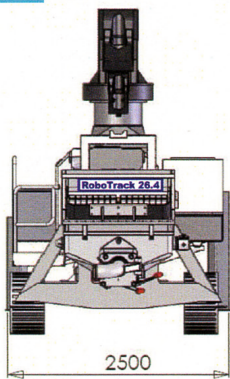

Betoniera de mare capacitate

MECBO

Fabricat in UE

16/18

24/26

26 mt.

33.4

www.itsbeton.ro

**SOLICITĂ ACUM
OFERTA
PERSONALIZATĂ!**

Italia Star Com Due S.R.L.
Autostrada București - Pitești km. 13.2
Loc. Chiajna - Ilfov
Tel: 021.433.03.27
Fax: 021.433.03.26
info@italiastar.ro www.italiastar.ro