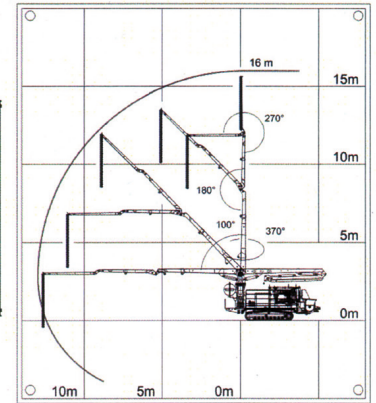

Robotrack 33

Lungime brat	33 m
Numar sectiuni	4 Z
Diametru tubulatura	Ø100 - 125 mm
Greutate echipament	26 tone

Sistem de pompare	P4.40	P4.65	P4.80	P4.90	P6.110	P7.120
Debit material	40 m ³ /h	65 m ³ /h	80 m ³ /h	90 m ³ /h	110 m ³ /h	110 m ³ /h
Presiune de lucru	50 - 70 bar					
Capacitate bena material	520 l	520 l	620 l	620 l	620 l	600 l
Diam. cilindru pompare	180 mm	180 mm	200 mm	200 mm	200 mm	230 mm
Cursa piston	1000 mm	1400 mm	1600 mm	1800mm	2000 mm	2000 mm
Diametru conducta	125 mm	125 mm	150 mm	150 mm	150 mm	150 mm
Motor diesel sau electric	120 cp	150 cp	175 cp	175 cp	190 cp	210 cp
Compresor aer	1000 l/min. / 10 bar					
Pompa apa	36 l/min. / 16 bar					

Betoniera de mare capacitate

MECBO

Fabricat in UE

16/18

24/26

26 mt.

33.4

www.itsbeton.ro