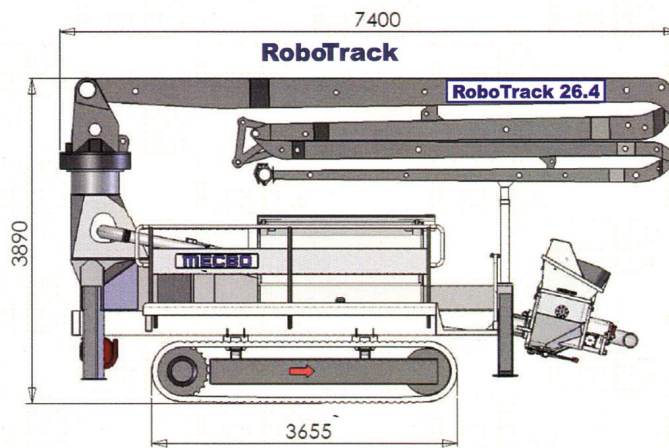

RoboTrack

Pompa beton pe senile cu brat articulat
La cerere se poate monta pe sasiu cu roti, spider sau camion.

Echipamentul Robotrack poate fi dotat in functie de necesar cu una din pompele din tabelul de mai jos

Betoniera de mare capacitate

MECBO

Fabricat in UE

16/18

24/26

26 mt.

33.4

www.itsbeton.ro