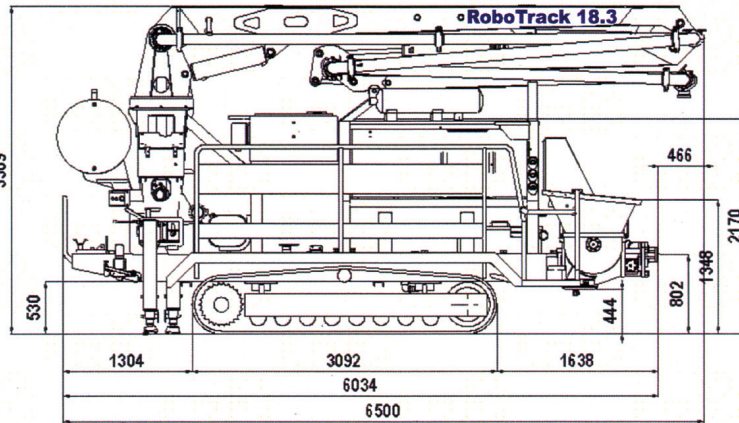

RoboTrack

Pompa beton pe senile cu brat articulat
La cerere se poate monta pe sasiu cu roti, spider sau camion.

Echipamentul Robotrack poate fi dotat in functie de necesar cu una din pompele din tabelul de mai jos

Robotrack 33

Lungime brat	33 m
Numar sectiuni	4 Z
Diametru tubulatura	Ø100 - 125 mm
Greutate echipament	26 tone

Sistem de pompare	P4.40	P4.65	P4.80	P4.90	P6.110	P7.120
Debit material	40 m ³ /h	65 m ³ /h	80 m ³ /h	90 m ³ /h	110 m ³ /h	110 m ³ /h
Presiune de lucru	50 - 70 bar					
Capacitate bena material	520 l	520 l	620 l	620 l	620 l	600 l
Diam. cilindru pompare	180 mm	180 mm	200 mm	200 mm	200 mm	230 mm
Cursa piston	1000 mm	1400 mm	1600 mm	1800mm	2000 mm	2000 mm
Diametru conducta	125 mm	125 mm	150 mm	150 mm	150 mm	150 mm
Motor diesel sau electric	120 cp	150 cp	175 cp	175 cp	190 cp	210 cp
Compresor aer	1000 l/min. / 10 bar					
Pompa apa	36 l/min. / 16 bar					

Betoniera de mare capacitate

MECBO

Fabricat in UE

16/18

24/26

26 mt.

33.4

www.itsbeton.ro