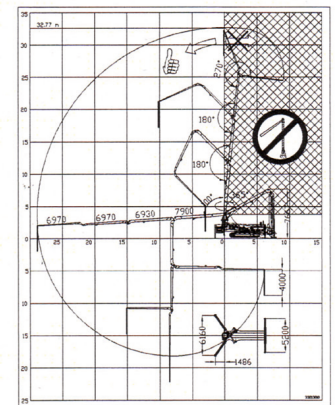

Robotrack 33

Lungime brat	33 m
Numar sectiuni	4 Z
Diametru tubulatura	Ø100 - 125 mm
Greutate echipament	26 tone

Sistem de pompare	P4.40	P4.65	P4.80	P4.90	P6.110	P7.120
Debit material	40 m ³ /h	65 m ³ /h	80 m ³ /h	90 m ³ /h	110 m ³ /h	110 m ³ /h
Presiune de lucru	50 - 70 bar					
Capacitate bena material	520 l	520 l	620 l	620 l	620 l	600 l
Diam. cilindru pompare	180 mm	180 mm	200 mm	200 mm	200 mm	230 mm
Cursa piston	1000 mm	1400 mm	1600 mm	1800mm	2000 mm	2000 mm
Diametru conducta	125 mm	125 mm	150 mm	150 mm	150 mm	150 mm
Motor diesel sau electric	120 cp	150 cp	175 cp	175 cp	190 cp	210 cp
Compresor aer	1000 l/min. / 10 bar					
Pompa apa	36 l/min. / 16 bar					

Betoniera de mare capacitate

MECBO

Fabricat in UE

16/18

24/26

26 mt.

33.4

www.itsbeton.ro